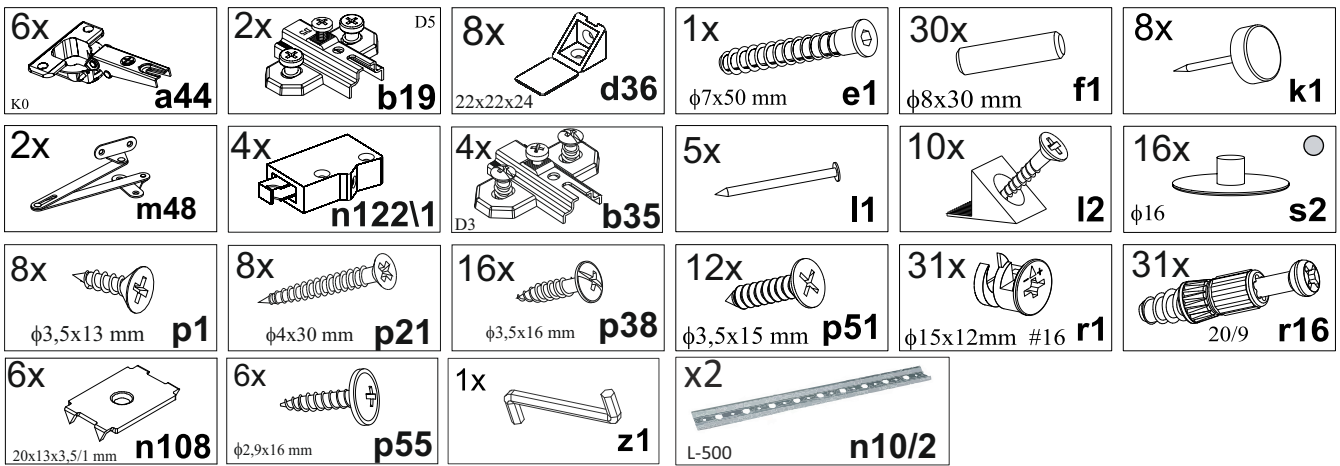

## Variants:

A	B	C		D	A	B	C		D
1	AU1-001	514	210	1/1	8	AU1-202	1500	354	1/1
2	AU1-002	489	356	1/1	9	AU1-301	500	334	1/1
3	AU1-101	324	354	1/1	10	AU1-401	178	80	1/1
4	AU1-102	324	354	1/1	11	AU1-402	250	60	1/1
5	AU1-103	324	334	1/1	12	AU1-403	1300	60	1/1
6	AU1-104	324	334	1/1	13	AU1-404	514	65	1/1
7	AU1-201	1500	354	1/1	14	AU1-901	515	338	1/1
					15	AU1-902	481	338	1/1