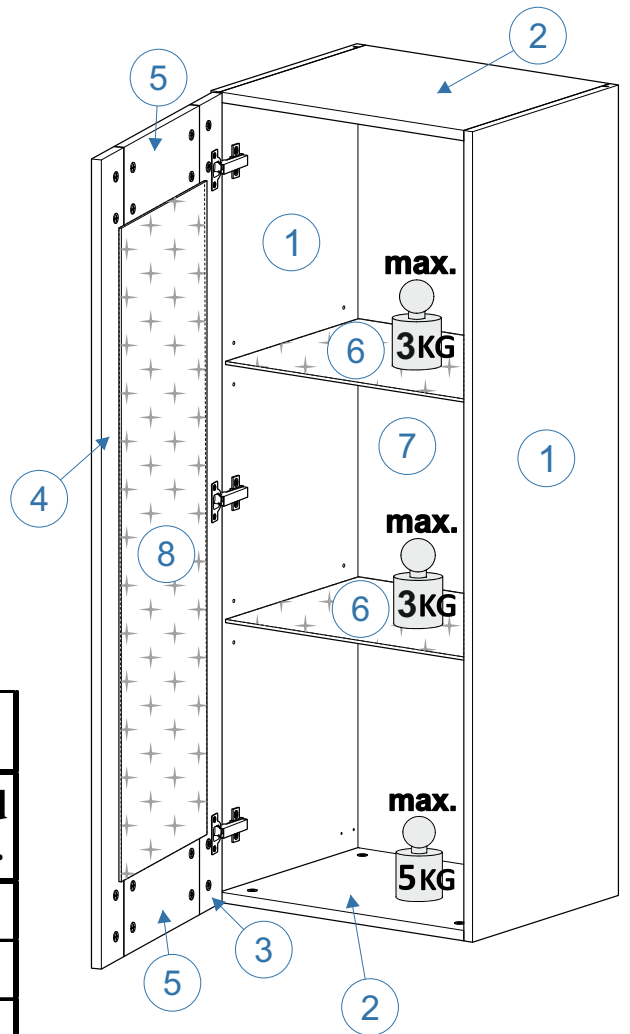

## The spare parts

Part number	Lenght	Widht	Q-ty	Detailed number
1/1	1250	382	2	1
	448	382	2	2
	1248	90	1	3
	1248	90	1	4
	302	140	2	5
	446	348	2	6
	1234	464	1	7
	1008	342	1	8
<b>Spare parts</b>				

## GENERAL VIEW OF THE SPARE PARTS

A - 12	B - 8	B1 - 8	C - 24	D1 - 16	D2 - 8	I - 1
S1 - 18	S2 - 14	S3 - 4	SW - 4	W - 4	CD - 2	CH - 1
						1x  L=850mm
HF - 3	SH - 6	TG - 8	R - 14	M - 3	TR - 12	

# Model: Mondi Showcase

1

A - 12	B - 8	B1 - 8	C - 24	HF - 3	S1 - 6	CD - 2	S3 - 4

2

D1 - 8

# Model: Mondri Showcase

3

4

6

5

7