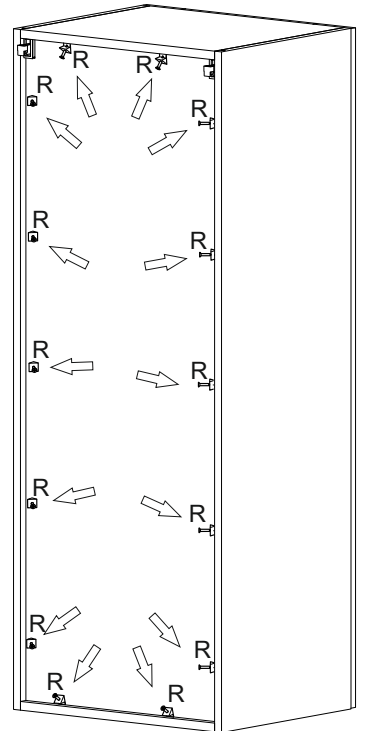

## The spare parts

Part number	Lenght	Widht	Q-ty	Detailed number
1/1	1250	382	2	1
	448	382	2	2
	1248	90	1	3
	1248	90	1	4
	302	140	2	5
	446	348	2	6
	1234	464	1	7
	1008	342	1	8
<b>Spare parts</b>				

## GENERAL VIEW OF THE SPARE PARTS

A - 12	B - 8	B1 - 8	C - 24	D1 - 16	D2 - 8	I - 1
S1 - 18	S2 - 14	S3 - 4	SW - 4	W - 4	CD - 2	CH - 1
						1x  L=850mm
HF - 3	SH - 6	TG - 8	R - 14	M - 3	TR - 12	

# Model: Mondri Showcase

3

4

6

5

7