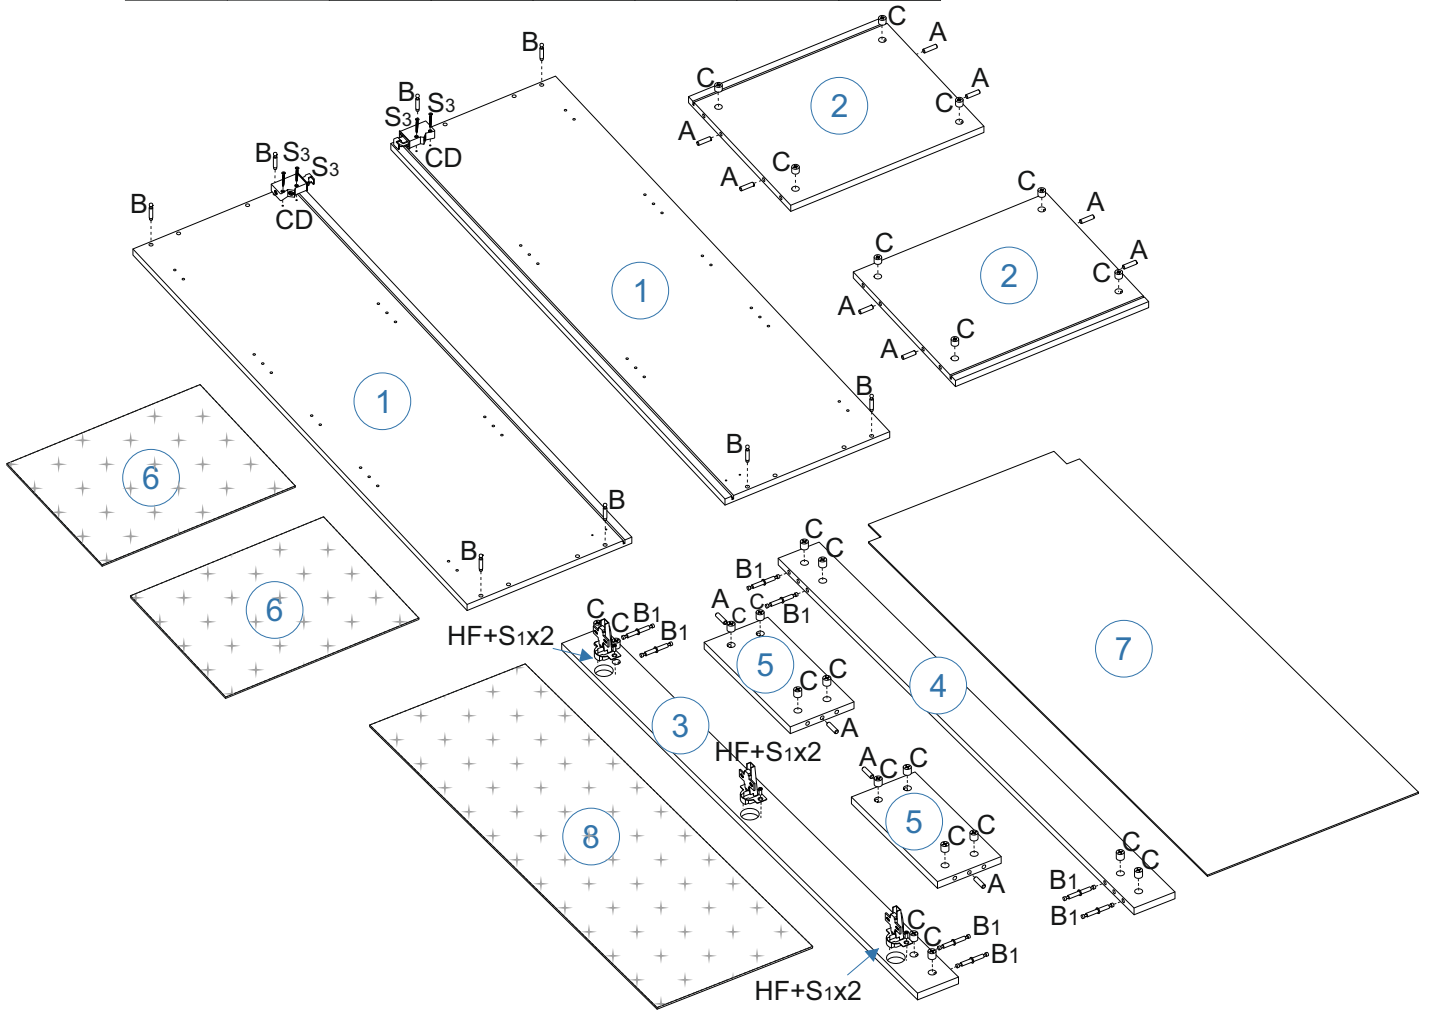

## The spare parts

Part number	Lenght	Widht	Q-ty	Detailed number
1/1	1250	382	2	1
	448	382	2	2
	1248	90	1	3
	1248	90	1	4
	302	140	2	5
	446	348	2	6
	1234	464	1	7
	1008	342	1	8
<b>Spare parts</b>				

## GENERAL VIEW OF THE SPARE PARTS

A - 12	B - 8	B1 - 8	C - 24	D1 - 16	D2 - 8	I - 1
S1 - 18	S2 - 14	S3 - 4	SW - 4	W - 4	CD - 2	CH - 1
						1x  L=850mm
HF - 3	SH - 6	TG - 8	R - 14	M - 3	TR - 12	

# Model: Mondi Showcase

1

A - 12	B - 8	B1 - 8	C - 24	HF - 3	S1 - 6	CD - 2	S3 - 4

2

D1 - 8

# Model: Mondri Showcase

3

4

6

5

7