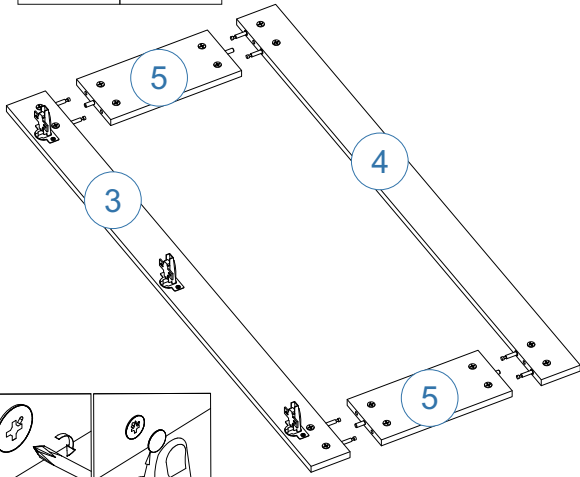

Model: Mondri Showcase

3