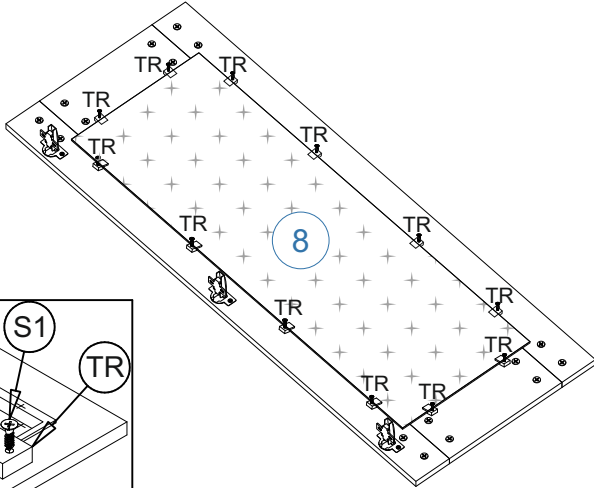

Model: Mondri Showcase

3

4

6

5

7