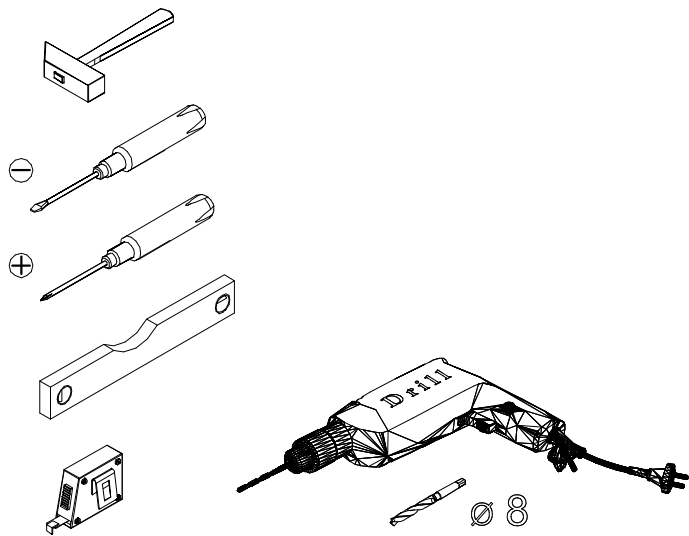

## The spare parts

Part number	Lenght	Widht	Q-ty	Detailed number
1/1	1250	382	2	1
	448	382	2	2
	1248	90	1	3
	1248	90	1	4
	302	140	2	5
	446	348	2	6
	1234	464	1	7
	1008	342	1	8
<b>Spare parts</b>				

## GENERAL VIEW OF THE SPARE PARTS

A - 12	B - 8	B1 - 8	C - 24	D1 - 16	D2 - 8	I - 1
S1 - 18	S2 - 14	S3 - 4	SW - 4	W - 4	CD - 2	CH - 1
						1x  L=850mm
HF - 3	SH - 6	TG - 8	R - 14	M - 3	TR - 12	