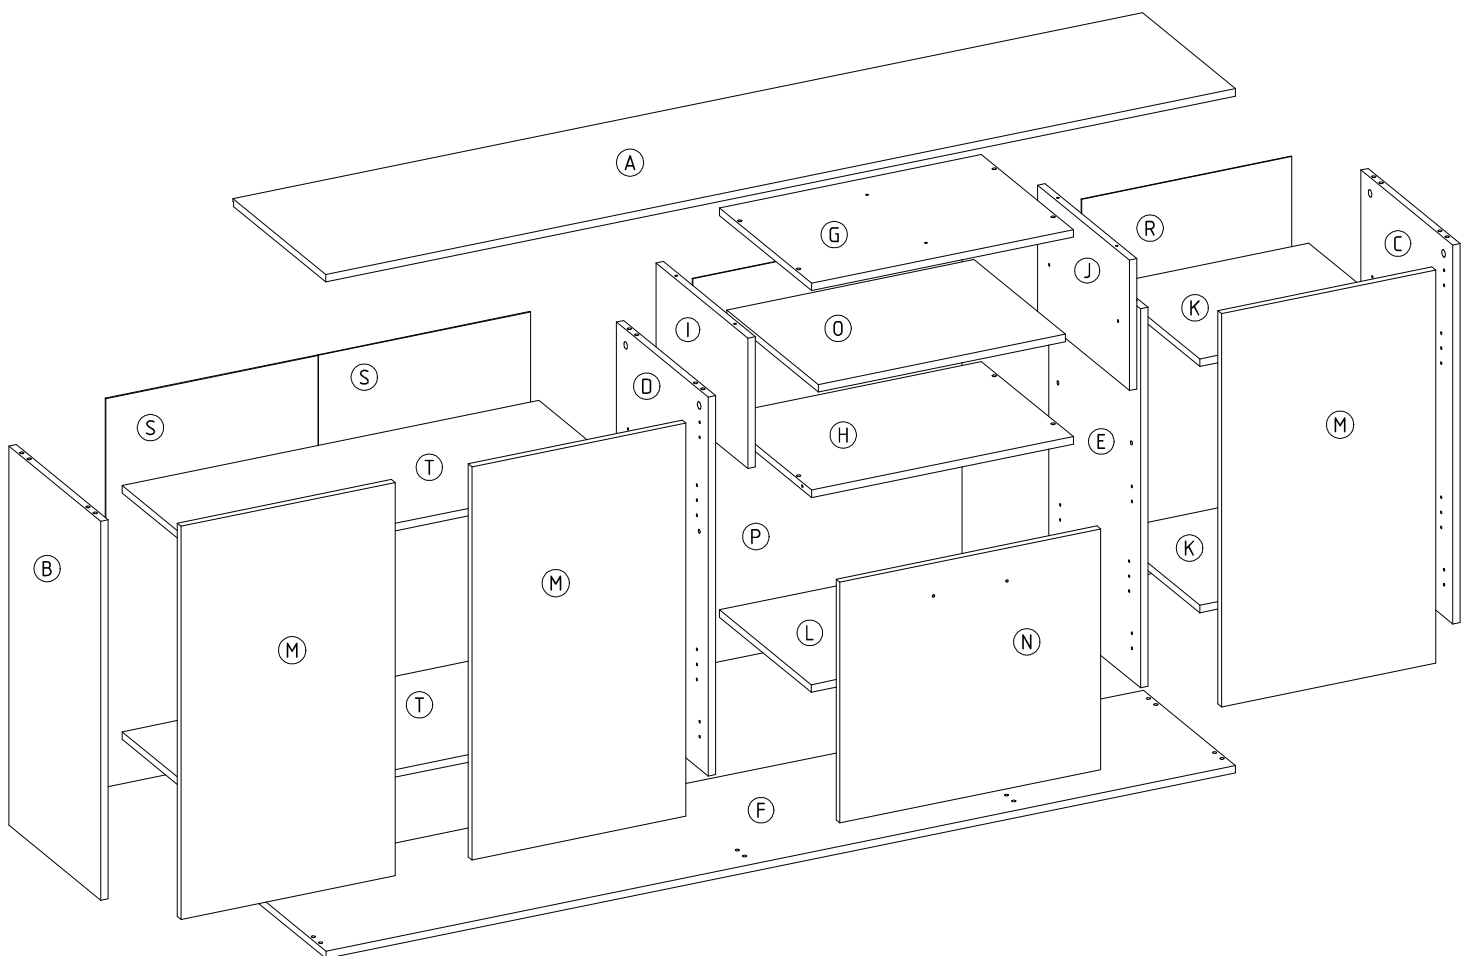

ANETTE

Komoda C

L-198 H-86 D-44

x 16 AKC00019	x 20 AKC00120	x 16 AKC00004	x 8 AKC00029	x 8 AKC00151	x 8 AKC00004
x 2 ZAW00026	x 6 ZAW00025	x 24 AKC00023	x 50 AKC00018	x 4 UCH00038	x 16 3,5x16 AKC00026
x 2 3,5x30 AKC00026	x 10 4x20 AKC00026	x 8 4x25 AKC00026	x 1 AKC00026	x 5 NOG00034	

120 min