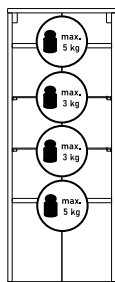

bim
FURNITURE

BIM Sp. z o.o.
UL. NADSTAWNA 12A
23-400 BIŁGORAJ
WWW.BIMFURNITURE.COM

AURIS

WITRYNA

ZESTAWIENIE ELEMENTÓW

	WYMIARY	ILOŚĆ
1	450 x 345	1
2	450 x 345	1
3a	1114 x 345	1
3b	1114 x 345	1
8a	446 x 196	1
5	412 x 330	2
8b	396 x 446	1
p1	1132 x 215	1
p2	1132 x 215	1
s1	408 x 315	2
s2	408 x 616	1