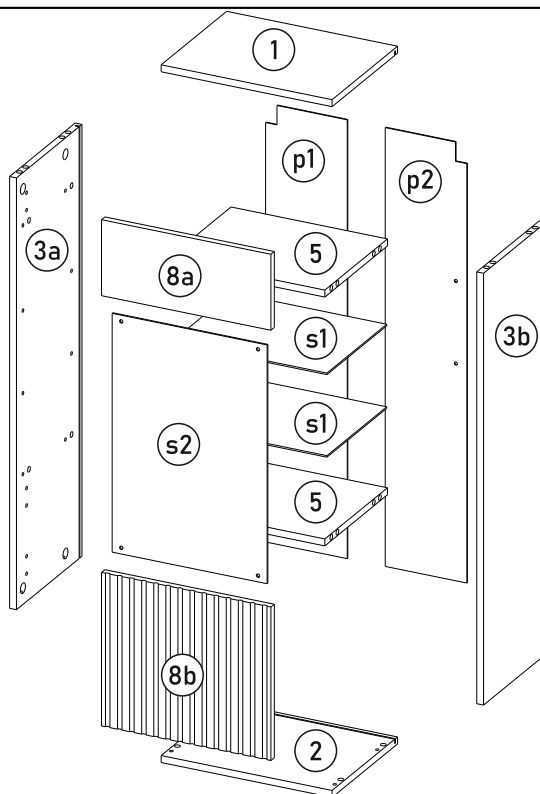

bim
FURNITURE

BIM Sp. z o.o.
UL. NADSTAWNA 12A
23-400 BIŁGORAJ
WWW.BIMFURNITURE.COM

AURIS

WITRYNA

ZESTAWIENIE ELEMENTÓW

	WYMIARY	ILOŚĆ
1	450 x 345	1
2	450 x 345	1
3a	1114 x 345	1
3b	1114 x 345	1
8a	446 x 196	1
5	412 x 330	2
8b	396 x 446	1
p1	1132 x 215	1
p2	1132 x 215	1
s1	408 x 315	2
s2	408 x 616	1