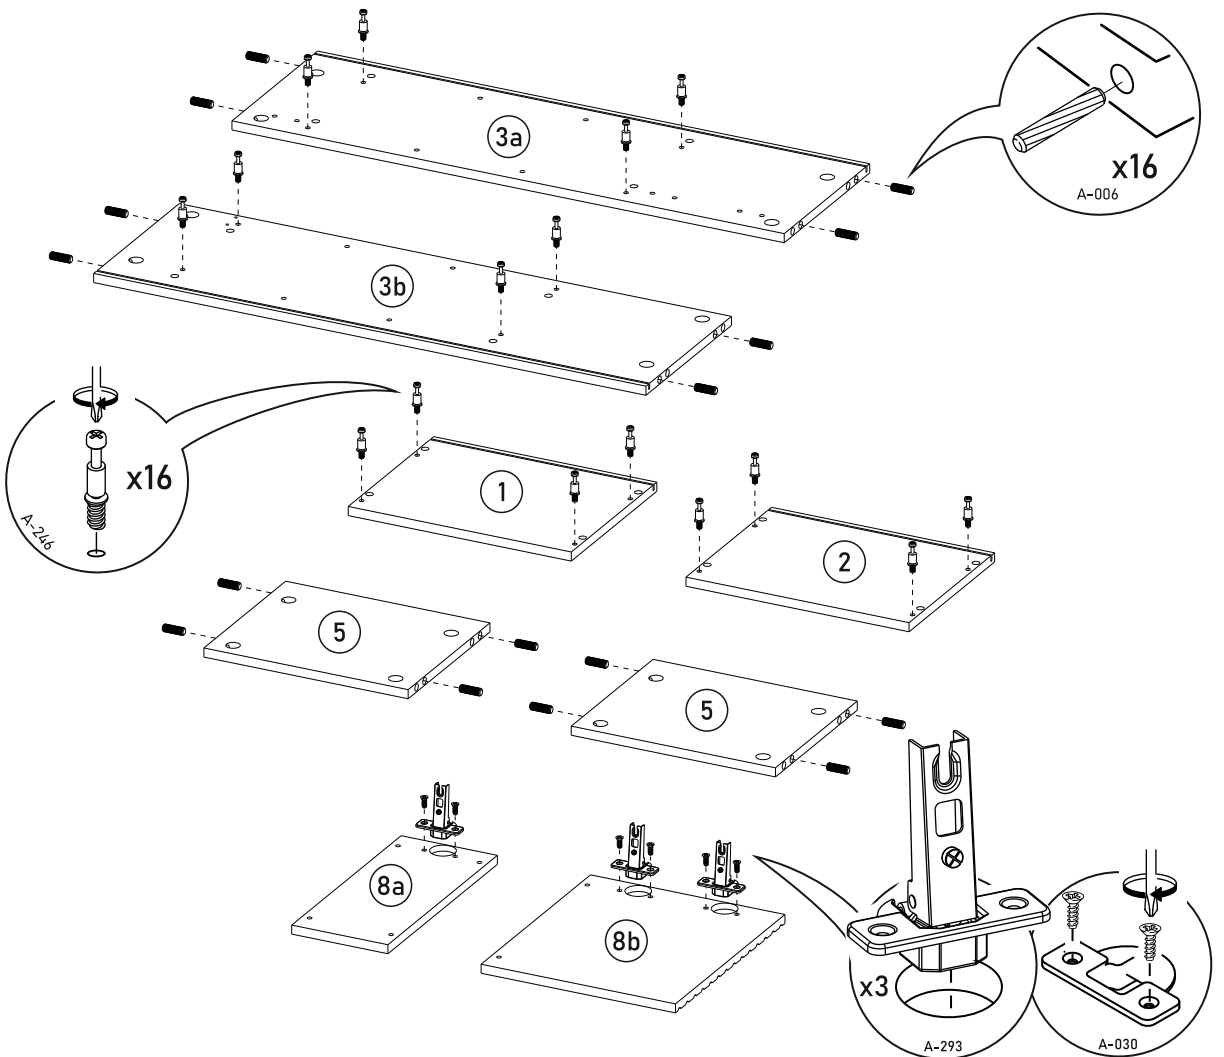

bim
FURNITURE

BIM Sp. z o.o.
UL. NADSTAWNA 12A
23-400 BIŁGORAJ
WWW.BIMFURNITURE.COM

AURIS

WITRYNA

ZESTAWIENIE ELEMENTÓW

	WYMIARY	ILOŚĆ
1	450 x 345	1
2	450 x 345	1
3a	1114 x 345	1
3b	1114 x 345	1
8a	446 x 196	1
5	412 x 330	2
8b	396 x 446	1
p1	1132 x 215	1
p2	1132 x 215	1
s1	408 x 315	2
s2	408 x 616	1

ZESTAWIENIE AKCESORIÓW NIEZBĘDNYCH DO MONTAŻU

A-002 60	A-006 8 x 35mm 16	A-009 1	A-011 4	A-030 5 x 13 mm 10	A-032 6,3x20 mm 12	A-038 2	
A-041 16	A-071 16	A-075 4 x 30 mm 4	A-099 3 x 16 mm 2	A-189 8	A-246 7 x 24 mm 16	A-293 3	
A-294 3	A-383 1	A-439 L=400 mm 1					