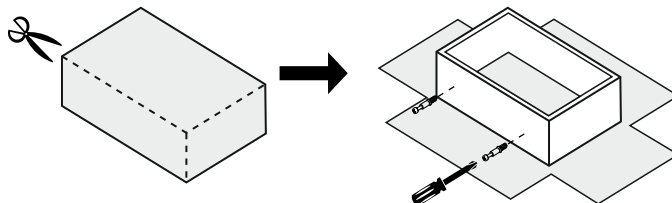

bim
FURNITURE

BIM Sp. z o.o.
UL. NADSTAWNA 12A
23-400 BIŁGORAJ
WWW.BIMFURNITURE.COM

AURIS

WITRYNA

ZESTAWIENIE ELEMENTÓW

	WYMIARY	ILOŚĆ
1	450 x 345	1
2	450 x 345	1
3a	1114 x 345	1
3b	1114 x 345	1
8a	446 x 196	1
5	412 x 330	2
8b	396 x 446	1
p1	1132 x 215	1
p2	1132 x 215	1
s1	408 x 315	2
s2	408 x 616	1