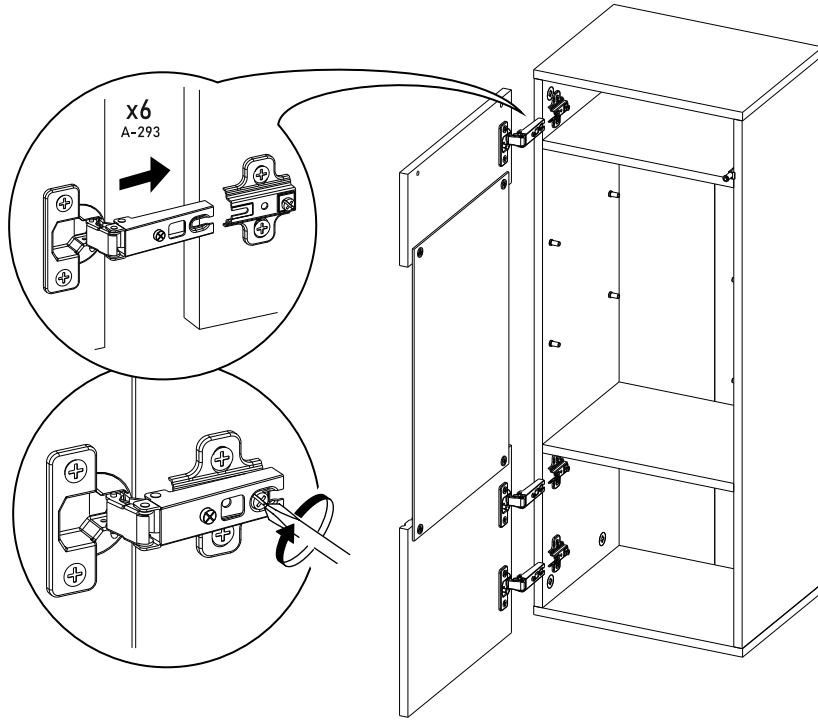

bim
FURNITURE

BIM Sp. z o.o.
UL. NADSTAWNA 12A
23-400 BIŁGORAJ
WWW.BIMFURNITURE.COM

AURIS

WITRYNA

ZESTAWIENIE ELEMENTÓW

	WYMIARY	ILOŚĆ
1	450 x 345	1
2	450 x 345	1
3a	1114 x 345	1
3b	1114 x 345	1
8a	446 x 196	1
5	412 x 330	2
8b	396 x 446	1
p1	1132 x 215	1
p2	1132 x 215	1
s1	408 x 315	2
s2	408 x 616	1

2

3

4

5

6

7

8

9