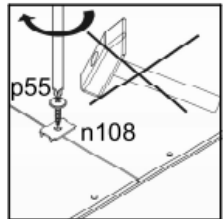

AURA RTV150

Variants:

A	B	C		D	A	B	C		D
1	AU1-001	514	210	1/1	8	AU1-202	1500	354	1/1
2	AU1-002	489	356	1/1	9	AU1-301	500	334	1/1
3	AU1-101	324	354	1/1	10	AU1-401	178	80	1/1
4	AU1-102	324	354	1/1	11	AU1-402	250	60	1/1
5	AU1-103	324	334	1/1	12	AU1-403	1300	60	1/1
6	AU1-104	324	334	1/1	13	AU1-404	514	65	1/1
7	AU1-201	1500	354	1/1	14	AU1-901	515	338	1/1
					15	AU1-902	481	338	1/1

1

5

6

7

A0

8

A1

9