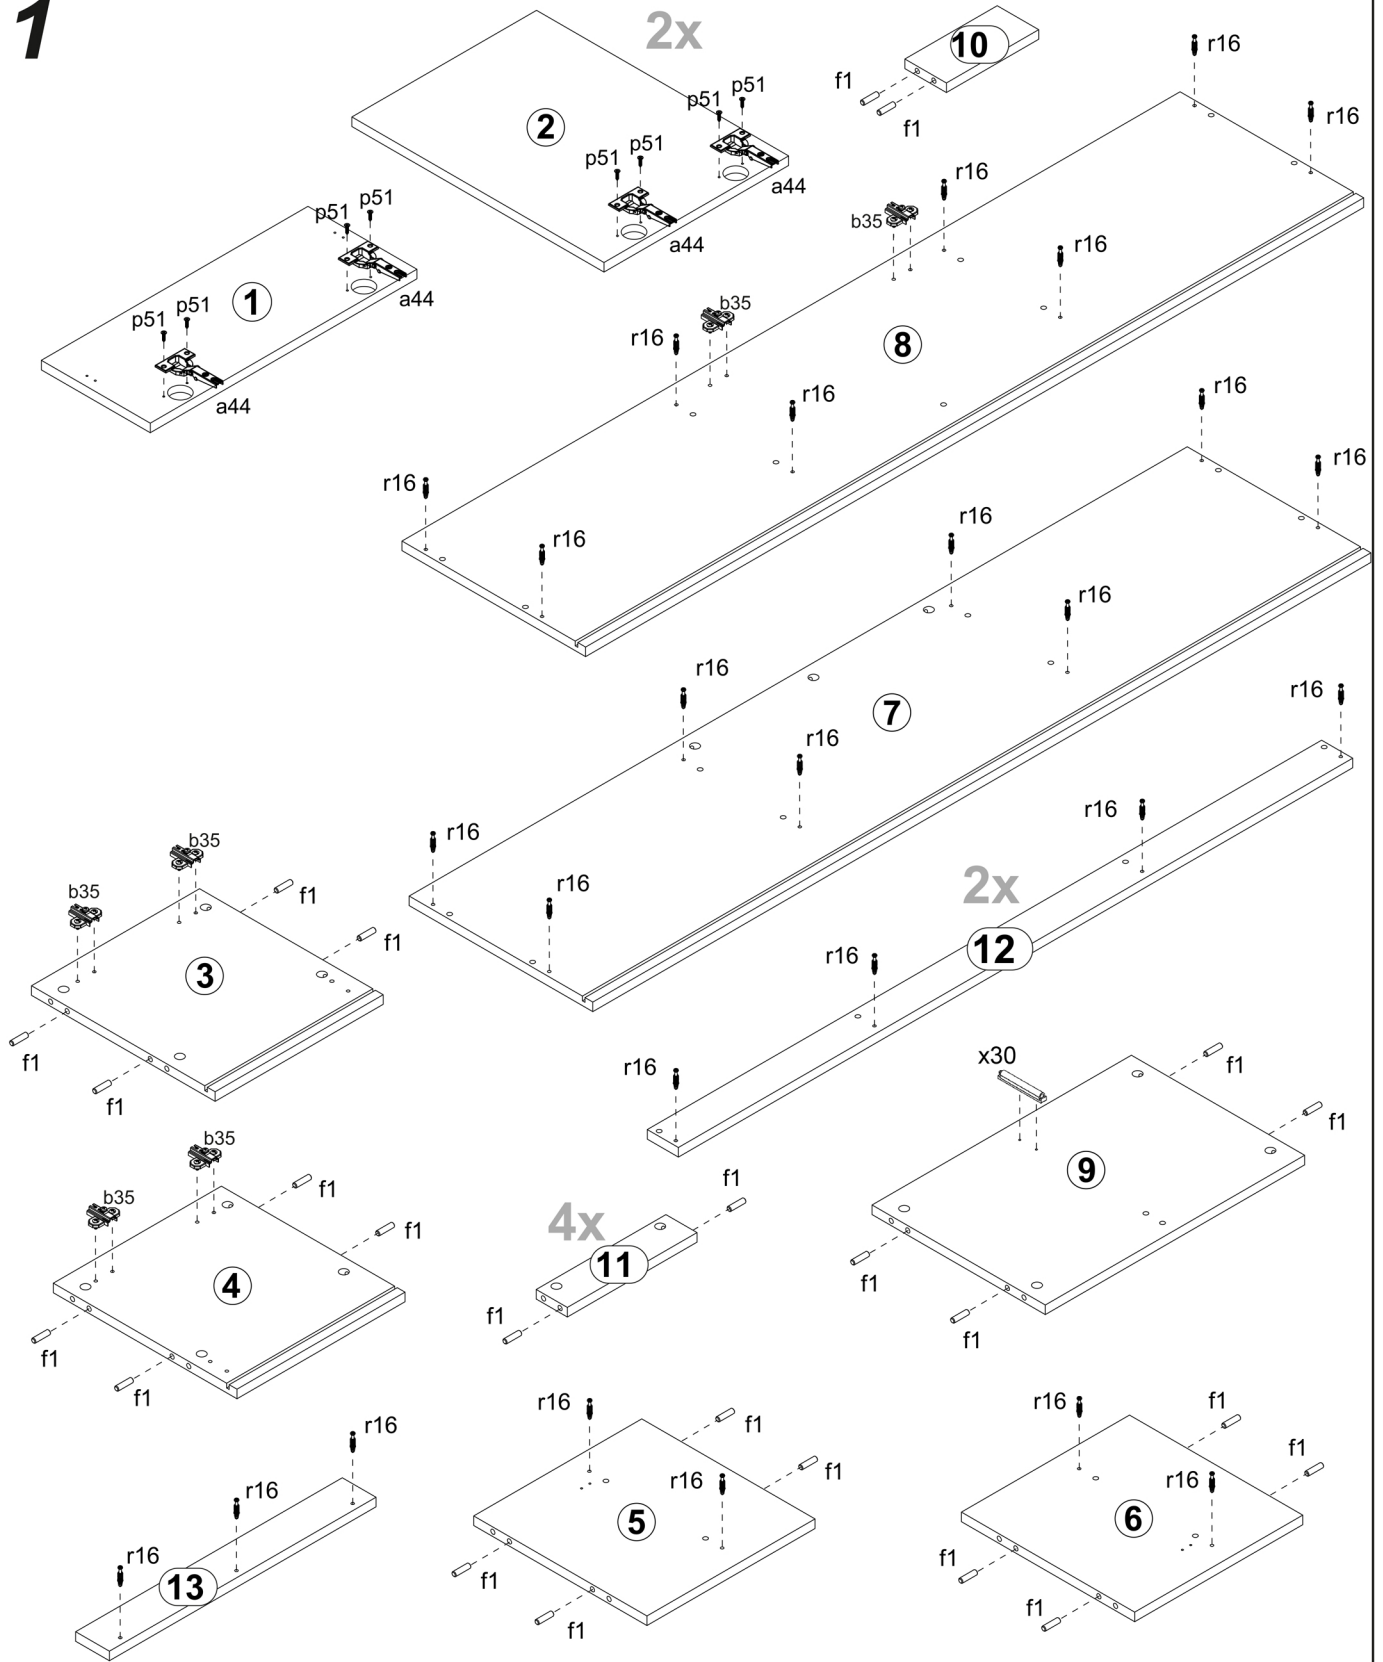

AURA RTV150

Variants:

A	B	C		D	A	B	C		D
1	AU1-001	514	210	1/1	8	AU1-202	1500	354	1/1
2	AU1-002	489	356	1/1	9	AU1-301	500	334	1/1
3	AU1-101	324	354	1/1	10	AU1-401	178	80	1/1
4	AU1-102	324	354	1/1	11	AU1-402	250	60	1/1
5	AU1-103	324	334	1/1	12	AU1-403	1300	60	1/1
6	AU1-104	324	334	1/1	13	AU1-404	514	65	1/1
7	AU1-201	1500	354	1/1	14	AU1-901	515	338	1/1
					15	AU1-902	481	338	1/1

1

5

6

7

A0

8

A1

9

A1

10

11

12