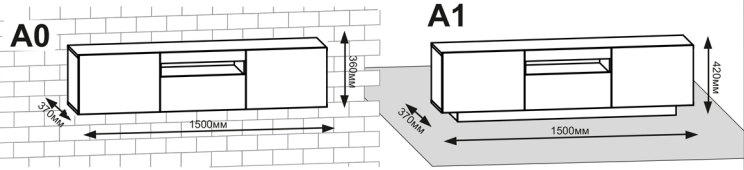

AURA RTV150

Variants:

A	B	C		D	A	B	C		D
1	AU1-001	514	210	1/1	8	AU1-202	1500	354	1/1
2	AU1-002	489	356	1/1	9	AU1-301	500	334	1/1
3	AU1-101	324	354	1/1	10	AU1-401	178	80	1/1
4	AU1-102	324	354	1/1	11	AU1-402	250	60	1/1
5	AU1-103	324	334	1/1	12	AU1-403	1300	60	1/1
6	AU1-104	324	334	1/1	13	AU1-404	514	65	1/1
7	AU1-201	1500	354	1/1	14	AU1-901	515	338	1/1
					15	AU1-902	481	338	1/1