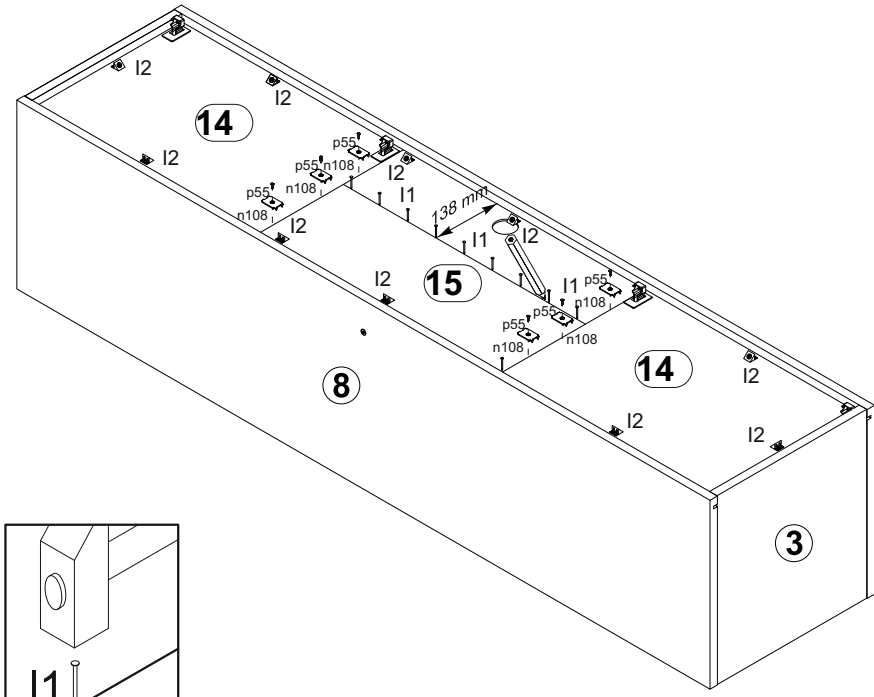

AURA RTV150

Variants:

A	B	C		D	A	B	C		D
1	AU1-001	514	210	1/1	8	AU1-202	1500	354	1/1
2	AU1-002	489	356	1/1	9	AU1-301	500	334	1/1
3	AU1-101	324	354	1/1	10	AU1-401	178	80	1/1
4	AU1-102	324	354	1/1	11	AU1-402	250	60	1/1
5	AU1-103	324	334	1/1	12	AU1-403	1300	60	1/1
6	AU1-104	324	334	1/1	13	AU1-404	514	65	1/1
7	AU1-201	1500	354	1/1	14	AU1-901	515	338	1/1
					15	AU1-902	481	338	1/1

1

5

6

7

A0

8

A1

9

A1

10

11

12