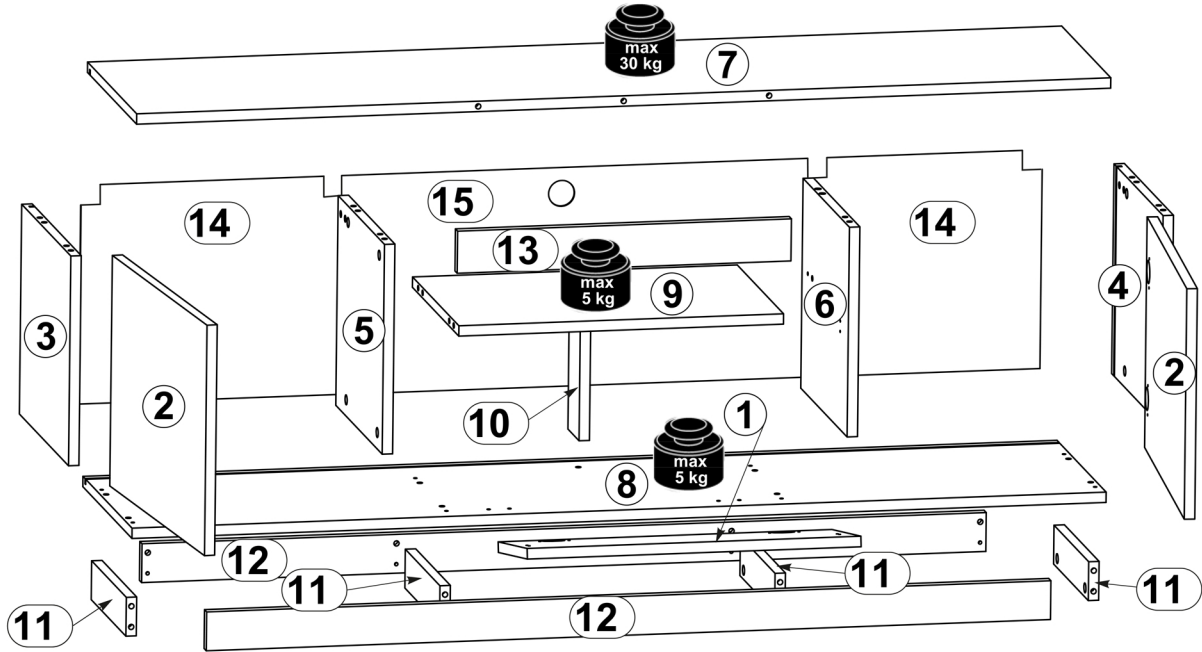

AURA RTV150

Variants:

A	B	C		D	A	B	C		D
1	AU1-001	514	210	1/1	8	AU1-202	1500	354	1/1
2	AU1-002	489	356	1/1	9	AU1-301	500	334	1/1
3	AU1-101	324	354	1/1	10	AU1-401	178	80	1/1
4	AU1-102	324	354	1/1	11	AU1-402	250	60	1/1
5	AU1-103	324	334	1/1	12	AU1-403	1300	60	1/1
6	AU1-104	324	334	1/1	13	AU1-404	514	65	1/1
7	AU1-201	1500	354	1/1	14	AU1-901	515	338	1/1
					15	AU1-902	481	338	1/1