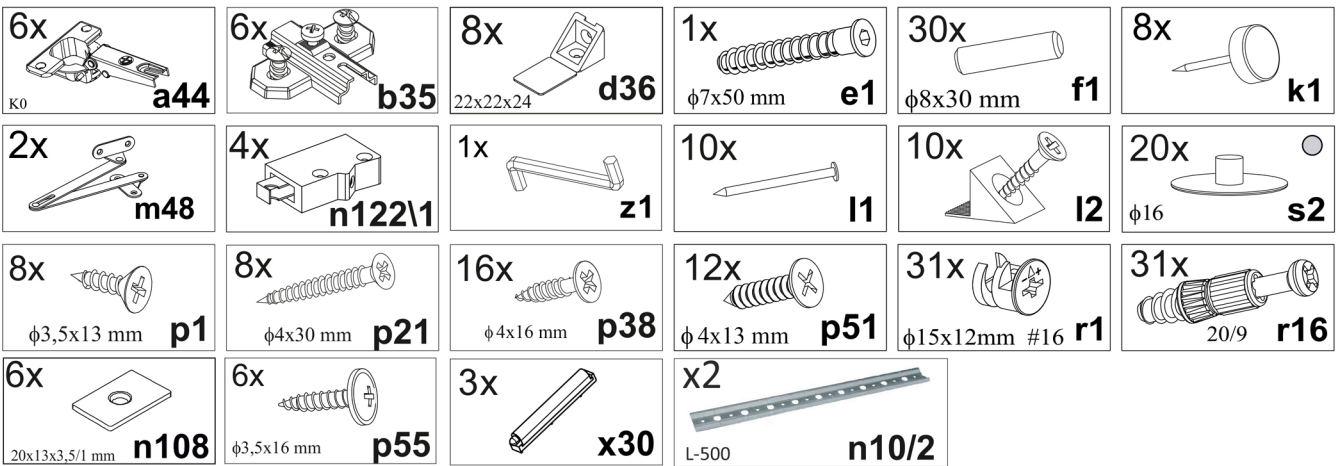

AURA RTV150

Variants:

A	B	C		D	A	B	C		D
1	AU1-001	514	210	1/1	8	AU1-202	1500	354	1/1
2	AU1-002	489	356	1/1	9	AU1-301	500	334	1/1
3	AU1-101	324	354	1/1	10	AU1-401	178	80	1/1
4	AU1-102	324	354	1/1	11	AU1-402	250	60	1/1
5	AU1-103	324	334	1/1	12	AU1-403	1300	60	1/1
6	AU1-104	324	334	1/1	13	AU1-404	514	65	1/1
7	AU1-201	1500	354	1/1	14	AU1-901	515	338	1/1
					15	AU1-902	481	338	1/1