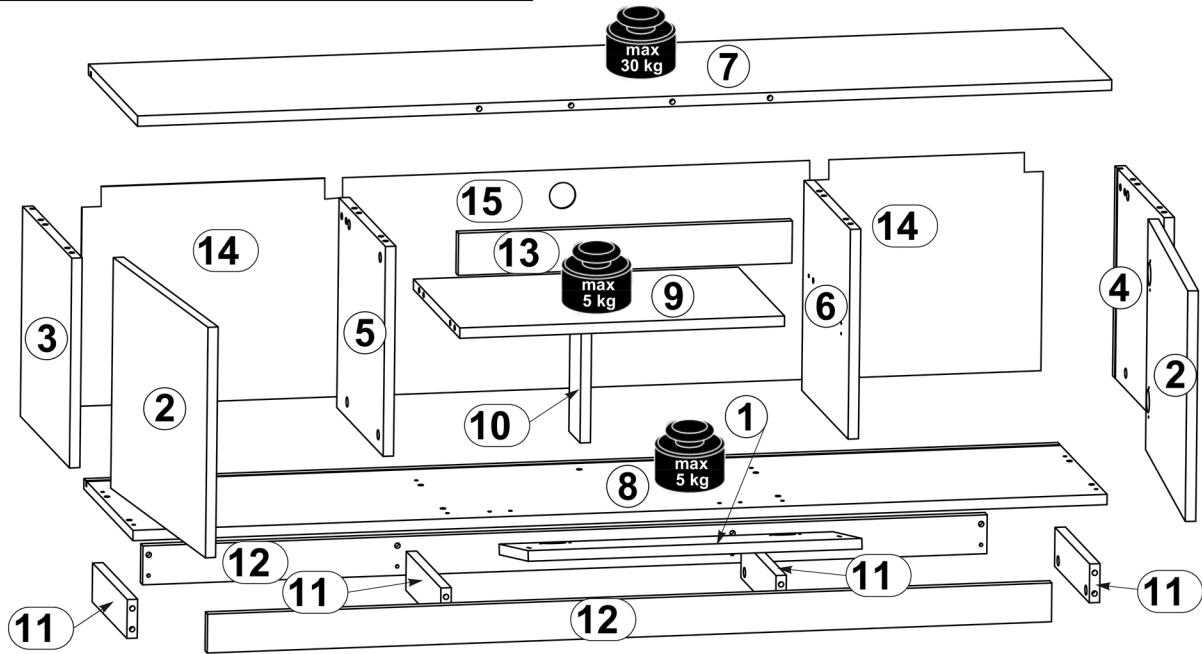

AURA RTV200

Variants:

A	B	C	D	A	B	C	D		
1	AU1-003	1014	210	1/1	8	AU1-204	2000	354	1/1
2	AU1-002	489	356	1/1	9	AU1-302	1000	334	1/1
3	AU1-101	324	354	1/1	10	AU1-401	178	80	1/1
4	AU1-102	324	354	1/1	11	AU1-402	250	60	1/1
5	AU1-103	324	334	1/1	12	AU1-405	1800	60	1/1
6	AU1-104	324	334	1/1	13	AU1-406	1014	65	1/1
7	AU1-203	2000	354	1/1	14	AU1-902	481	338	1/1
					15	AU1-903	1017	338	1/1