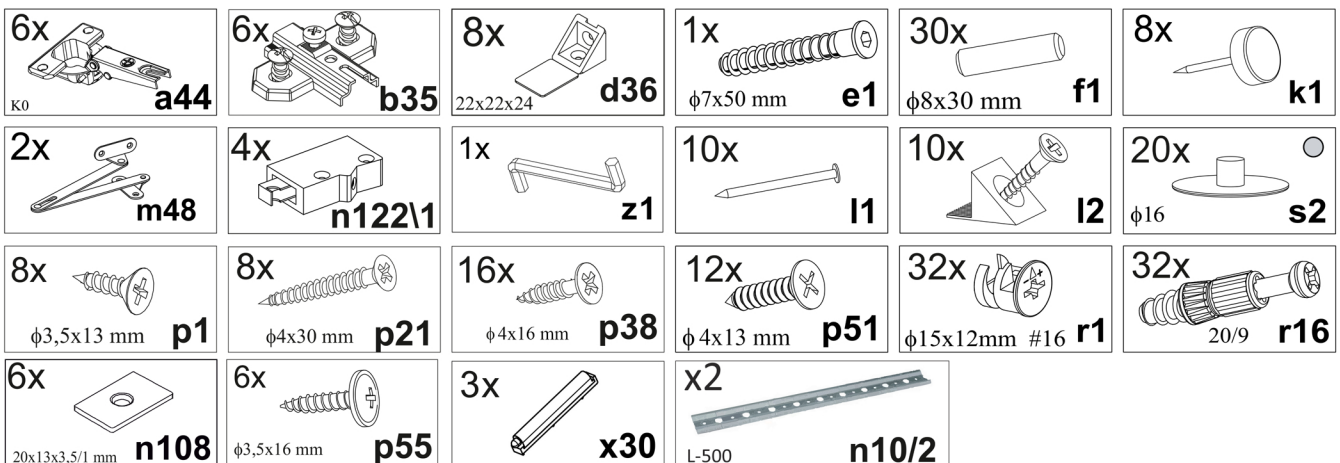

AURA RTV200

Variants:

A	B	C	D	A	B	C	D		
1	AU1-003	1014	210	1/1	8	AU1-204	2000	354	1/1
2	AU1-002	489	356	1/1	9	AU1-302	1000	334	1/1
3	AU1-101	324	354	1/1	10	AU1-401	178	80	1/1
4	AU1-102	324	354	1/1	11	AU1-402	250	60	1/1
5	AU1-103	324	334	1/1	12	AU1-405	1800	60	1/1
6	AU1-104	324	334	1/1	13	AU1-406	1014	65	1/1
7	AU1-203	2000	354	1/1	14	AU1-902	481	338	1/1
					15	AU1-903	1017	338	1/1