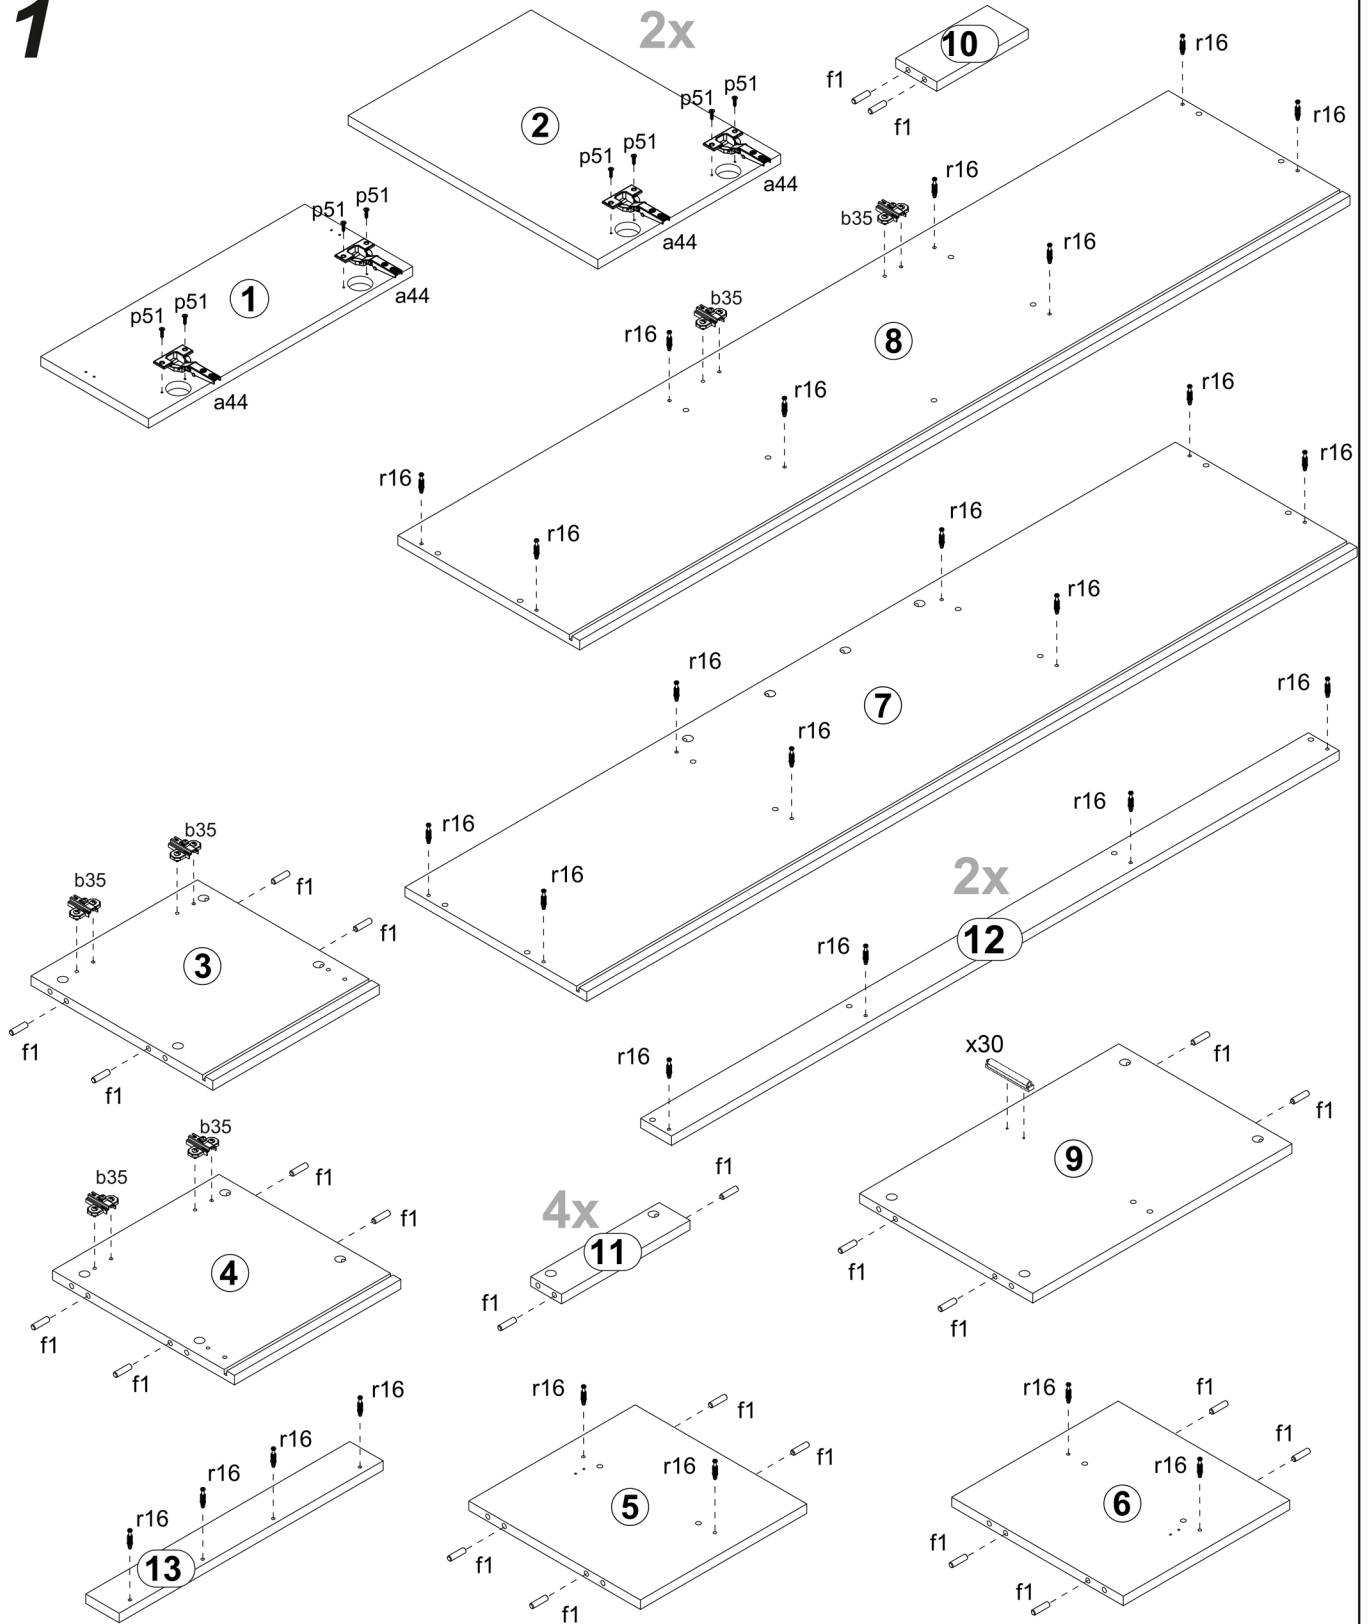

AURA RTV200

Variants:

A	B	C	D	A	B	C	D		
1	AU1-003	1014	210	1/1	8	AU1-204	2000	354	1/1
2	AU1-002	489	356	1/1	9	AU1-302	1000	334	1/1
3	AU1-101	324	354	1/1	10	AU1-401	178	80	1/1
4	AU1-102	324	354	1/1	11	AU1-402	250	60	1/1
5	AU1-103	324	334	1/1	12	AU1-405	1800	60	1/1
6	AU1-104	324	334	1/1	13	AU1-406	1014	65	1/1
7	AU1-203	2000	354	1/1	14	AU1-902	481	338	1/1
					15	AU1-903	1017	338	1/1

1

7

A0

8

A1

9

A1

10

11

12