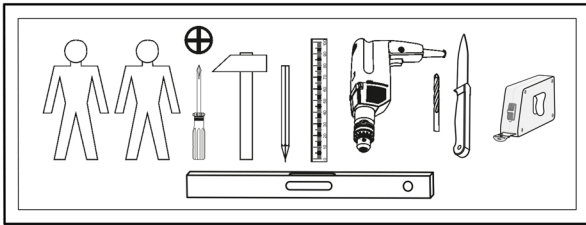

AURA RTV200

Variants:

A	B	C	D	A	B	C	D		
1	AU1-003	1014	210	1/1	8	AU1-204	2000	354	1/1
2	AU1-002	489	356	1/1	9	AU1-302	1000	334	1/1
3	AU1-101	324	354	1/1	10	AU1-401	178	80	1/1
4	AU1-102	324	354	1/1	11	AU1-402	250	60	1/1
5	AU1-103	324	334	1/1	12	AU1-405	1800	60	1/1
6	AU1-104	324	334	1/1	13	AU1-406	1014	65	1/1
7	AU1-203	2000	354	1/1	14	AU1-902	481	338	1/1
					15	AU1-903	1017	338	1/1