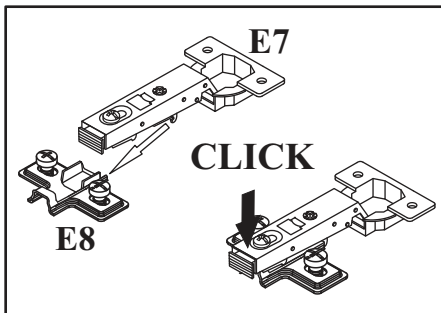

DIUNA RTV 145 2D1K