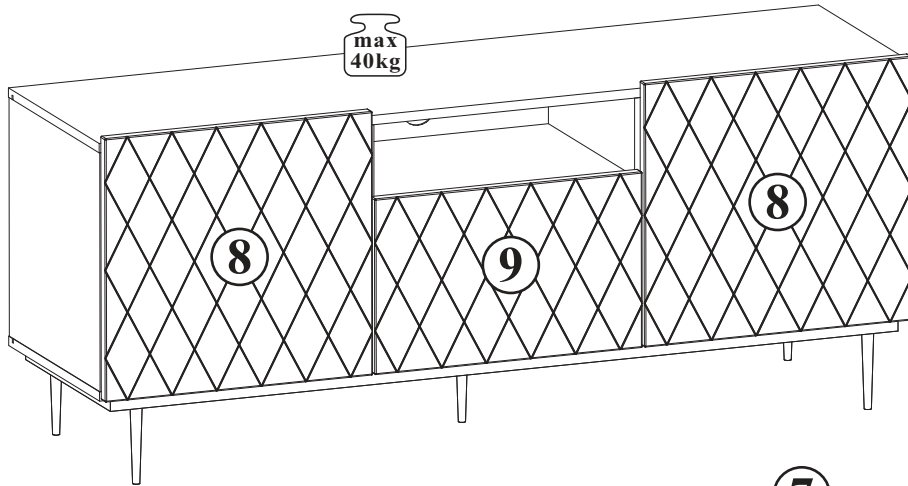

# DIUNA RTV 145 2D1K

NO	Dim.			Col.-No	Qty
1	408	400	16	2	1
2	408	400	16	2	1
3	1445	400	16	1	1
4	1445	400	16	1	1
5	408	380	16	2	1
6	408	380	16	2	1
7	465	380	16	2	1
8	450	477	16	2	2
9	300	477	16	2	1
10	1423	420	3	1	1

# DIUNA RTV 145 2D1K

A1 x20 Ø8x36	B4 x20	B5 x20 Ø15x12	G5 x20	BO1 x1	D10 x19 USØ3,5x13
E7 x6 Ø35 CD H=0	E28 x6 CD H=0	S1 x16	UP13 x9 UPØ3x16	L1 x1	KR1 x1
G17 x1 Ø60x3	G2 x1				

**A**

Z6  
x1

MØ6x25  
x5

USØ3,5x30  
x8

# DIUNA RTV 145 2D1K

1

E28		B5		A1	
x4	H=0	x8	ø15x12	x8	ø8x36

2

BO1		B5		A1	
x1		x4	ø15x12	x4	ø8x36
D10		B4			
x3	USØ3,5x13	x2			

# DIUNA RTV 145 2D1K

BO1	
x1	

E7	
x6	Ø35 CD H=0

D10	
x14	USØ3,5x13

5

6

E28	
x2	H=0

B4	
x8	