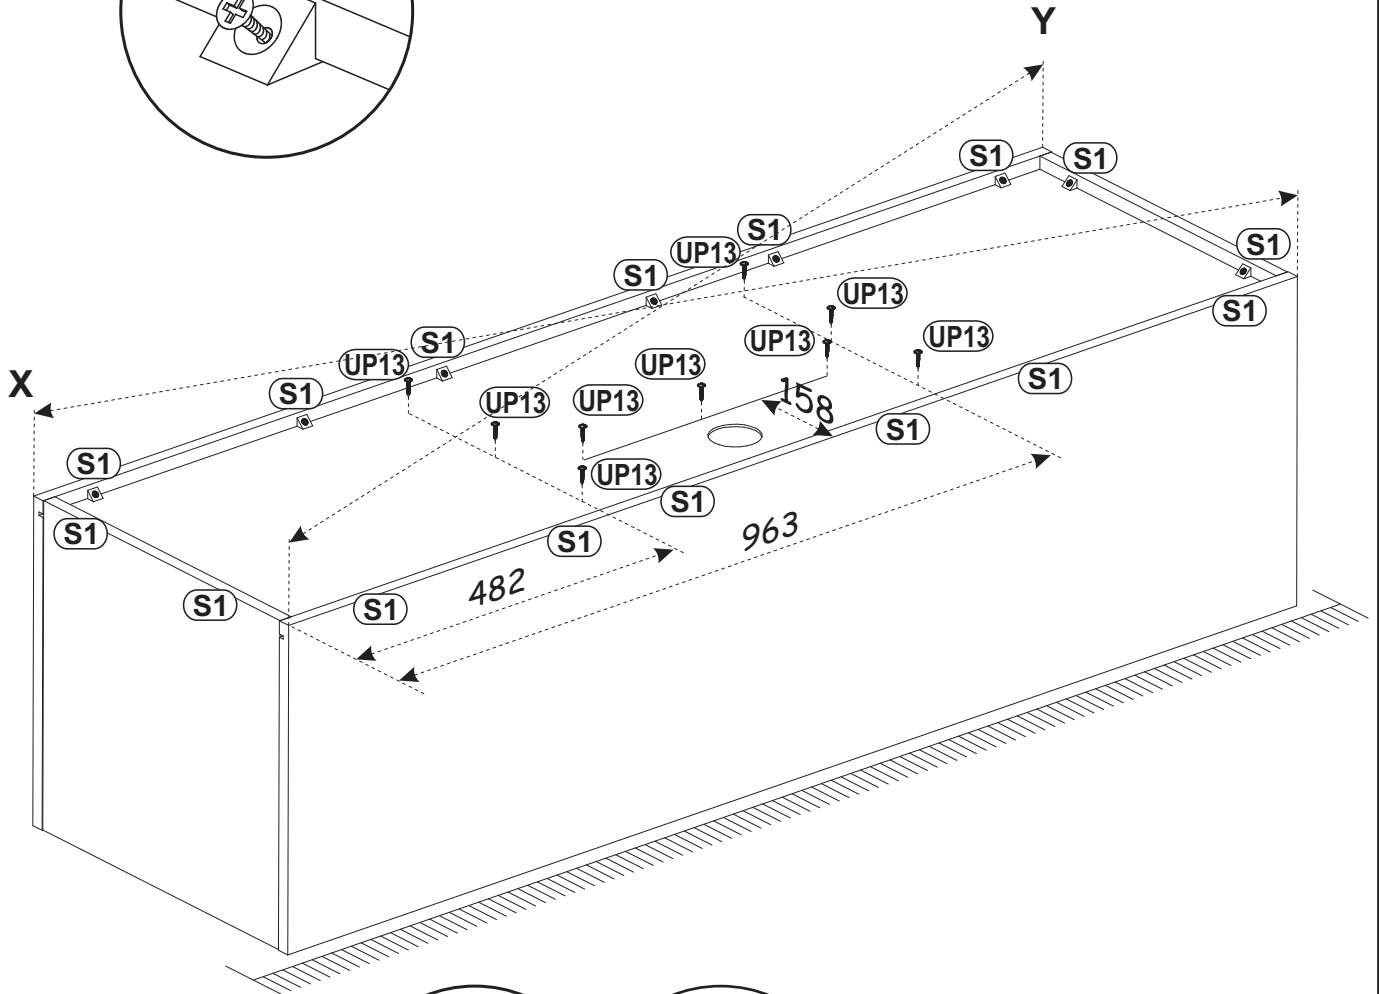

11

UP13	
x9	UPØ3x16

S1	
x16