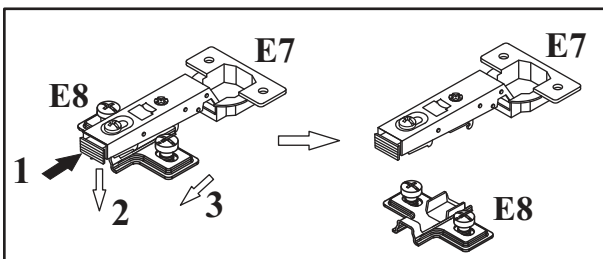

# DIUNA RTV 145 2D1K

NO	Dim.			Col.-No	Qty
1	408	400	16	2	1
2	408	400	16	2	1
3	1445	400	16	1	1
4	1445	400	16	1	1
5	408	380	16	2	1
6	408	380	16	2	1
7	465	380	16	2	1
8	450	477	16	2	2
9	300	477	16	2	1
10	1423	420	3	1	1

# DIUNA RTV 145 2D1K

A1 x20 Ø8x36	B4 x20	B5 x20 Ø15x12	G5 x20	BO1 x1	D10 x19 USØ3,5x13
E7 x6 Ø35 CD H=0	E28 x6 CD H=0	S1 x16	UP13 x9 UPØ3x16	L1 x1	KR1 x1
G17 x1 Ø60x3	G2 x1				

**A**

Z6  
x1

MØ6x25  
x5

USØ3,5x30  
x8

# DIUNA RTV 145 2D1K

1

E28		B5		A1	
x4	H=0	x8	ø15x12	x8	ø8x36

2

BO1		B5		A1	
x1		x4	ø15x12	x4	ø8x36
D10		B4			
x3	USØ3,5x13	x2			

# DIUNA RTV 145 2D1K

BO1	
x1	

E7	
x6	Ø35 CD H=0

D10	
x14	USØ3,5x13

5

6

E28	
x2	H=0

B4	
x8	