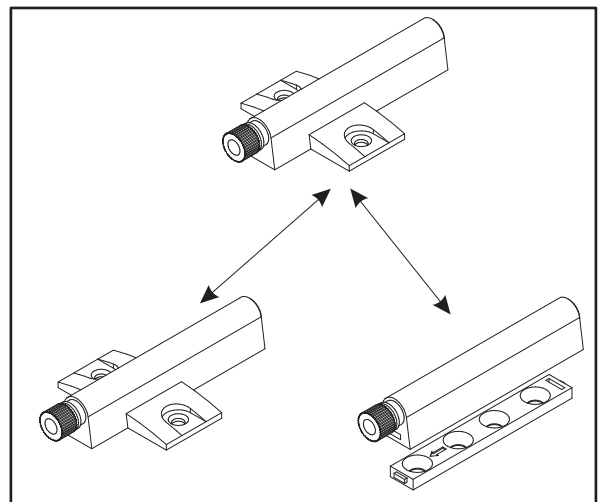

# DIUNA RTV 145 2D1K

NO	Dim.			Col.-No	Qty
1	408	400	16	2	1
2	408	400	16	2	1
3	1445	400	16	1	1
4	1445	400	16	1	1
5	408	380	16	2	1
6	408	380	16	2	1
7	465	380	16	2	1
8	450	477	16	2	2
9	300	477	16	2	1
10	1423	420	3	1	1

# DIUNA RTV 145 2D1K

A1 x20 Ø8x36	B4 x20	B5 x20 Ø15x12	G5 x20	BO1 x1	D10 x19 USØ3,5x13
E7 x6 Ø35 CD H=0	E28 x6 CD H=0	S1 x16	UP13 x9 UPØ3x16	L1 x1	KR1 x1
G17 x1 Ø60x3	G2 x1				

**A**

Z6  
x1

MØ6x25  
x5

USØ3,5x30  
x8