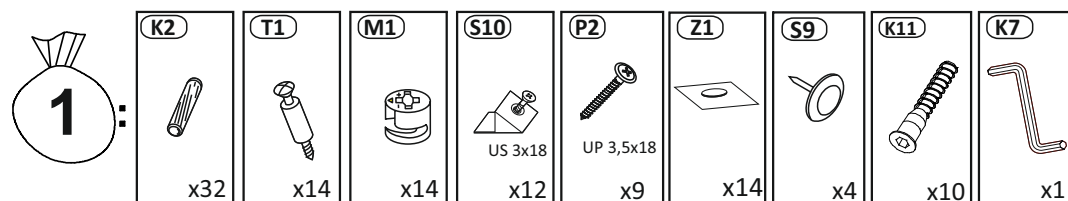

Model: *QUEEN RTV 202K*
Modell: *QUEEN RTV 202K*

Strona: **1/9**
Blatt Nr: **1/9**

PL

D

GB

INSTRUKCJA MONTAŻOWA MONTAGEANLEITUNG ASSEMBLY INSTRUCTIONS

Do montażu potrzebne są:
Für die Montage dieser Type benötigen Sie:

D Sehr geehrter Kunde, sollte ein Teil fehlen oder beschädigt sein, kreuzen Sie bitte dieses deutlich auf der Montageanleitung an und schicken Sie zu uns ab.
GB Dear customer, Should there be any place missing or damaged, kindly mark this place clearly on the attached assembly instructions and return it to us.

PL Szanowny Kliencie, gdyby brakowało jakiejś części lub byłaby uszkodzona proszę to oznaczyć krzyżykiem na instrukcji montażowej i przesłać instrukcję razem z reklamacją.

Pflegehinweis!
Bitte nur mit einem Staubtuch oder einem fauchtem Lappen reinigen.
KEINE scheuernde Putzmittel verwenden!

Uwagi pielęgnacyjne!
Proszę wycierać ściereczką do kurzu lub lekko wilgotną ścierką. Nie stosować **ŻADNYCH** środków rysujących powierzchnie.

Proszę montować mebel na kartonie!