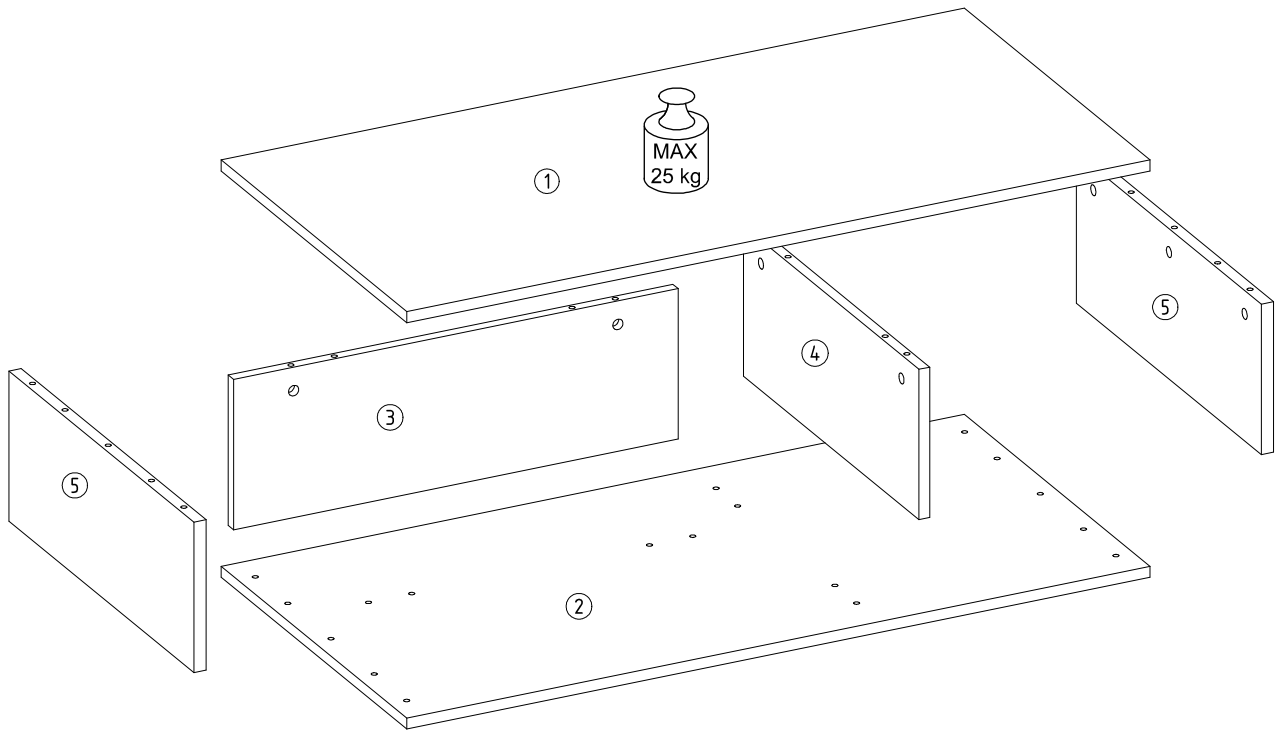

SHERWOOD

STOLIK KAWOWY [PK]

L-110 H-45 D-55

<p>x 16</p>  <p>AKC00019</p>	<p>x 10</p>  <p>AKC00120</p>	<p>x 10</p>  <p>AKC00004</p>	<p>x 10</p>  <p>AKC00029</p>	<p>x 10</p>  <p>AKC00151</p>	<p>x 10</p>  <p>AKC00004</p>	<p>x 16</p>  <p>6.3x13 AKC00031</p>	<p>x 1</p>  <p>AKC00017</p>
<p>x 4</p>  <p>BIM00001</p>							