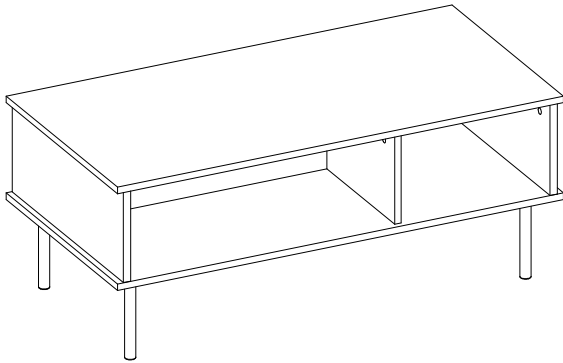

SHERWOOD

STOLIK KAWOWY [PK]

L-110 H-45 D-55

<p>x 16</p>  <p>AKC00019</p>	<p>x 10</p>  <p>AKC00120</p>	<p>x 10</p>  <p>AKC00004</p>	<p>x 10</p>  <p>AKC00029</p>	<p>x 10</p>  <p>AKC00151</p>	<p>x 10</p>  <p>AKC00004</p>	<p>x 16</p>  <p>6.3x13 AKC00031</p>	<p>x 1</p>  <p>AKC00017</p>
<p>x 4</p>  <p>BIM00001</p>							