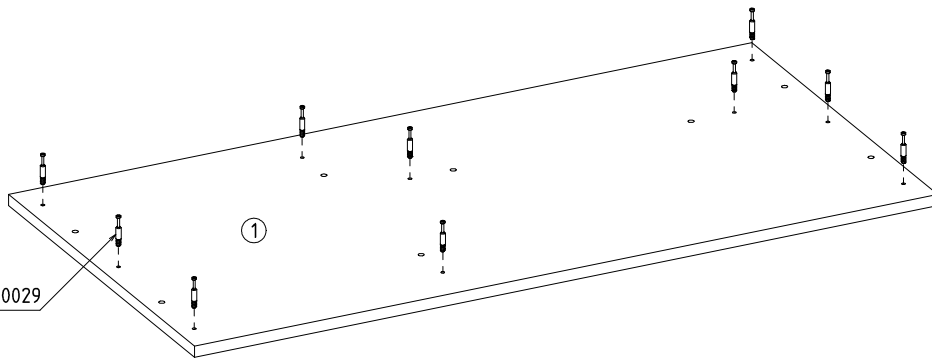

1

AKC00029

2

x 2

AKC00019

AKC00019

AKC00019

3

AKC00151

4

AKC00120