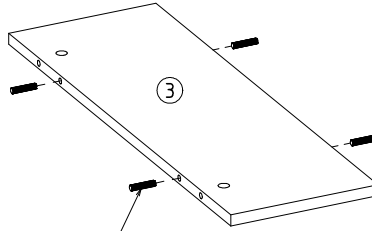

2

x 2

AKC00019

AKC00019