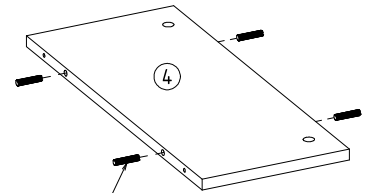

1

AKC00029

2

x 2

AKC00019

AKC00019

AKC00019

3

AKC00151

4

AKC00120