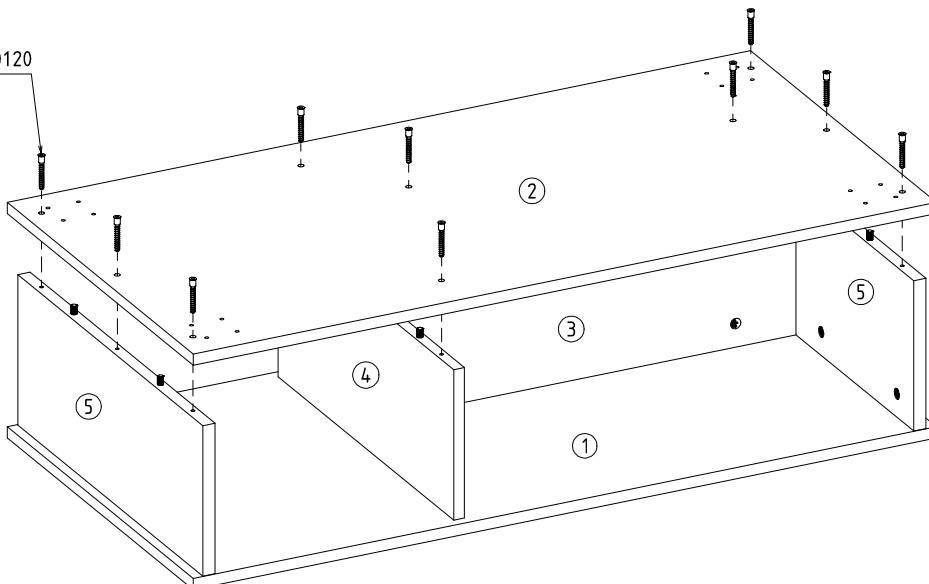

1

AKC00029

2

x 2

AKC00019

AKC00019

AKC00019

3

AKC00151

4

AKC00120