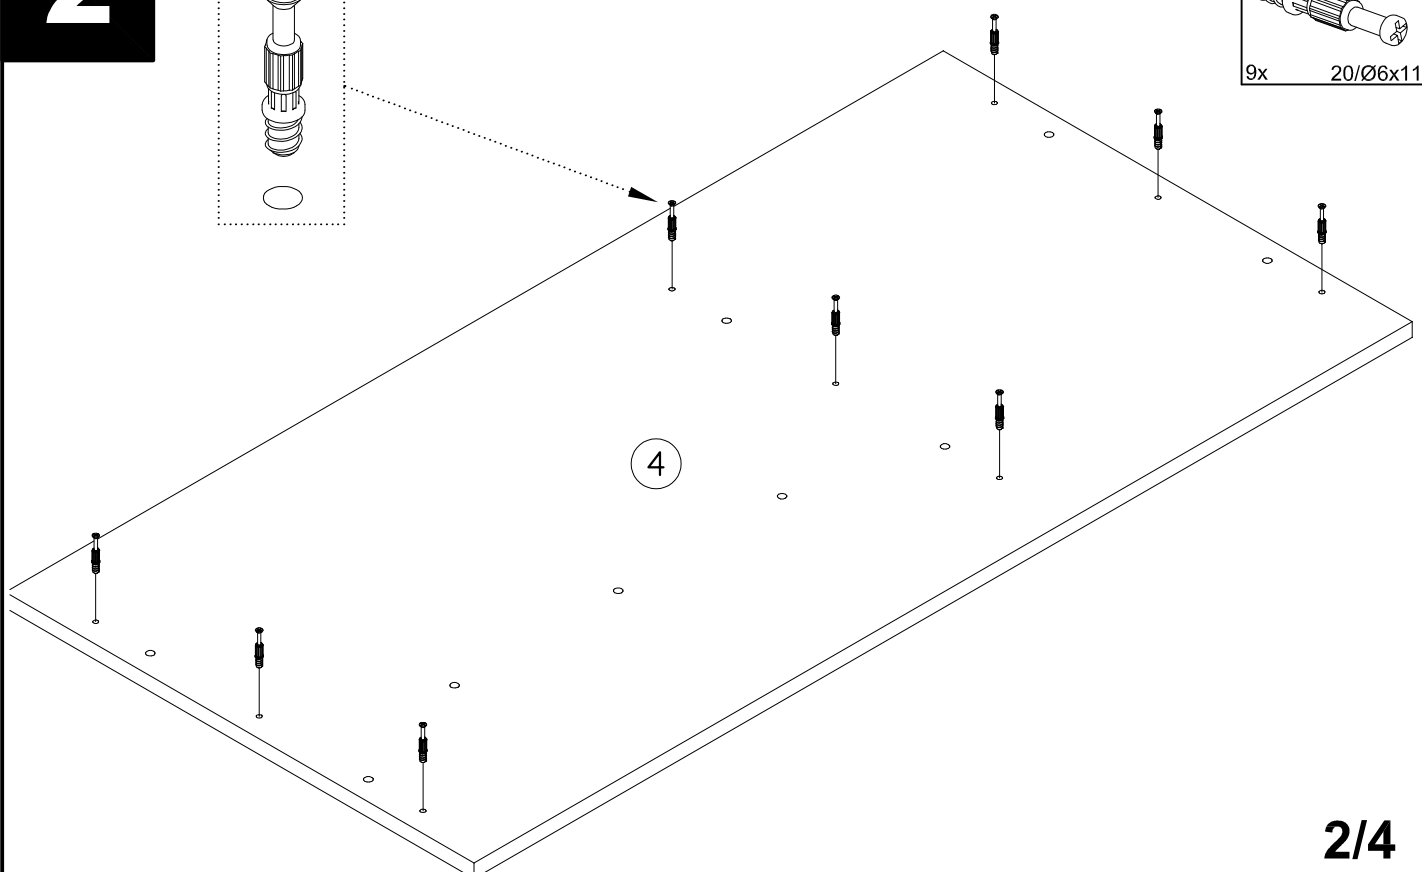

WOODY - STOLIK 110

WOODY STOLIK 110 - 31102023

120 min

REP	DIM	QTE	PACKAGE
1	548 × 218 × 16	2	1 / 1
2	548 × 218 × 16	1	1 / 1
3	1100 × 550 × 16	1	1 / 1
4	1100 × 550 × 16	1	1 / 1
5	660 × 218 × 16	1	1 / 1

WOODY - STOLIK 110

WOODY STOLIK 110 - 31102023

1

2

2/4

WOODY - STOLIK 110

WOODY STOLIK 110 - 31102023

3

4

3/4

WOODY - STOLIK 110

WOODY STOLIK 110 - 31102023

5

6