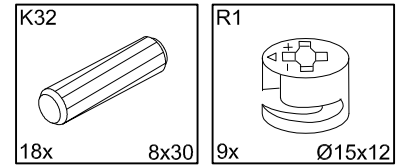

WOODY - STOLIK 110

WOODY STOLIK 110 - 31102023

1