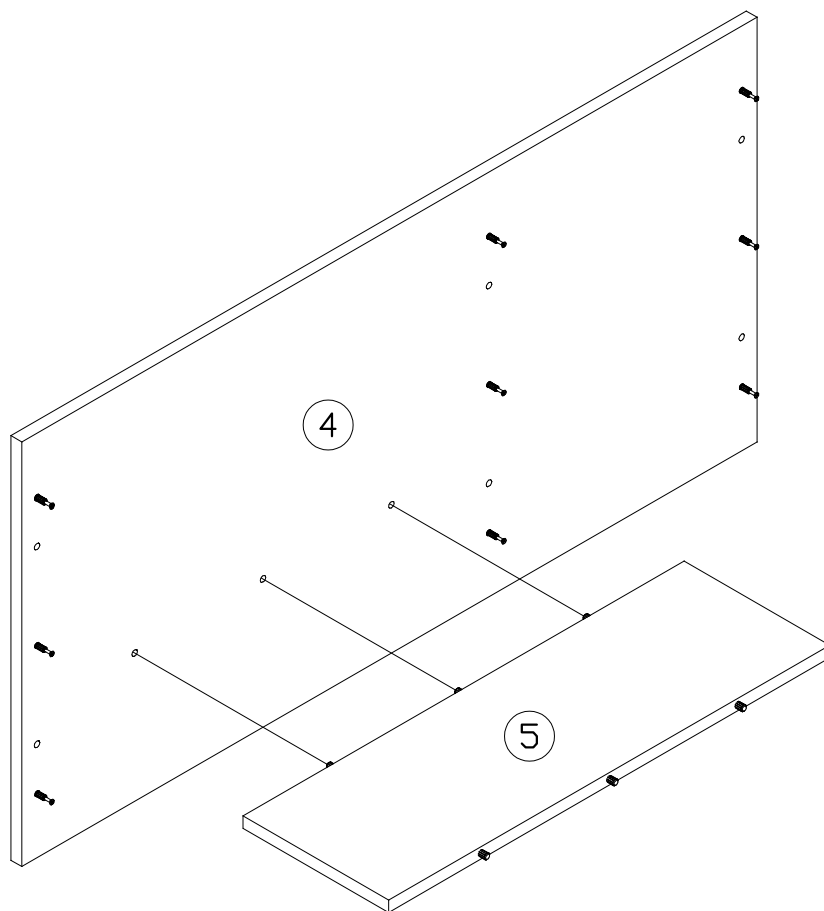

WOODY - STOLIK 110

WOODY STOLIK 110 - 31102023

120 min

REP	DIM	QTE	PACKAGE
1	548 × 218 × 16	2	1 / 1
2	548 × 218 × 16	1	1 / 1
3	1100 × 550 × 16	1	1 / 1
4	1100 × 550 × 16	1	1 / 1
5	660 × 218 × 16	1	1 / 1

WOODY - STOLIK 110

WOODY STOLIK 110 - 31102023

1

2

2/4

WOODY - STOLIK 110

WOODY STOLIK 110 - 31102023

3

4