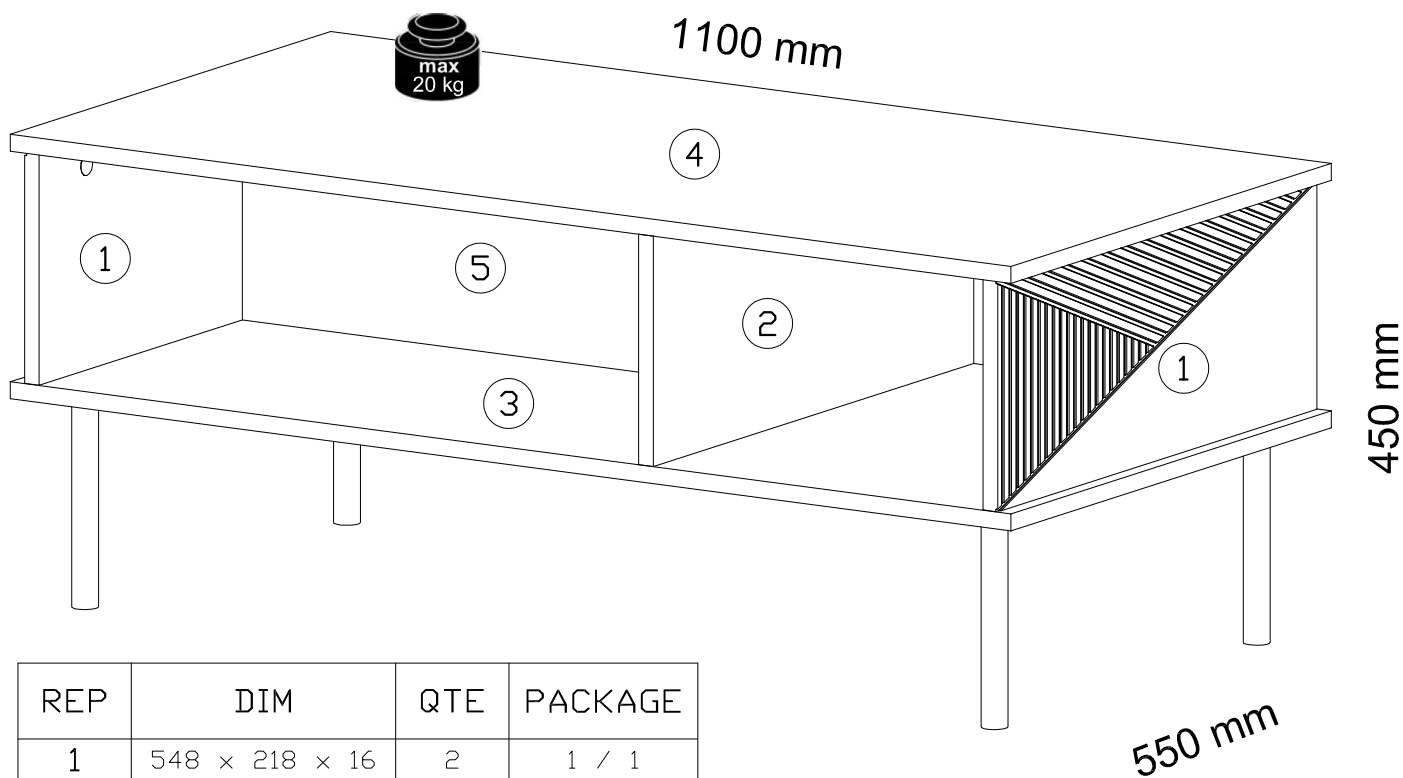

WOODY - STOLIK 110

WOODY STOLIK 110 - 31102023

120 min

REP	DIM	QTE	PACKAGE
1	548 × 218 × 16	2	1 / 1
2	548 × 218 × 16	1	1 / 1
3	1100 × 550 × 16	1	1 / 1
4	1100 × 550 × 16	1	1 / 1
5	660 × 218 × 16	1	1 / 1

WOODY - STOLIK 110

WOODY STOLIK 110 - 31102023

1

2

2/4

WOODY - STOLIK 110

WOODY STOLIK 110 - 31102023

3

4

3/4

WOODY - STOLIK 110

WOODY STOLIK 110 - 31102023

5

6