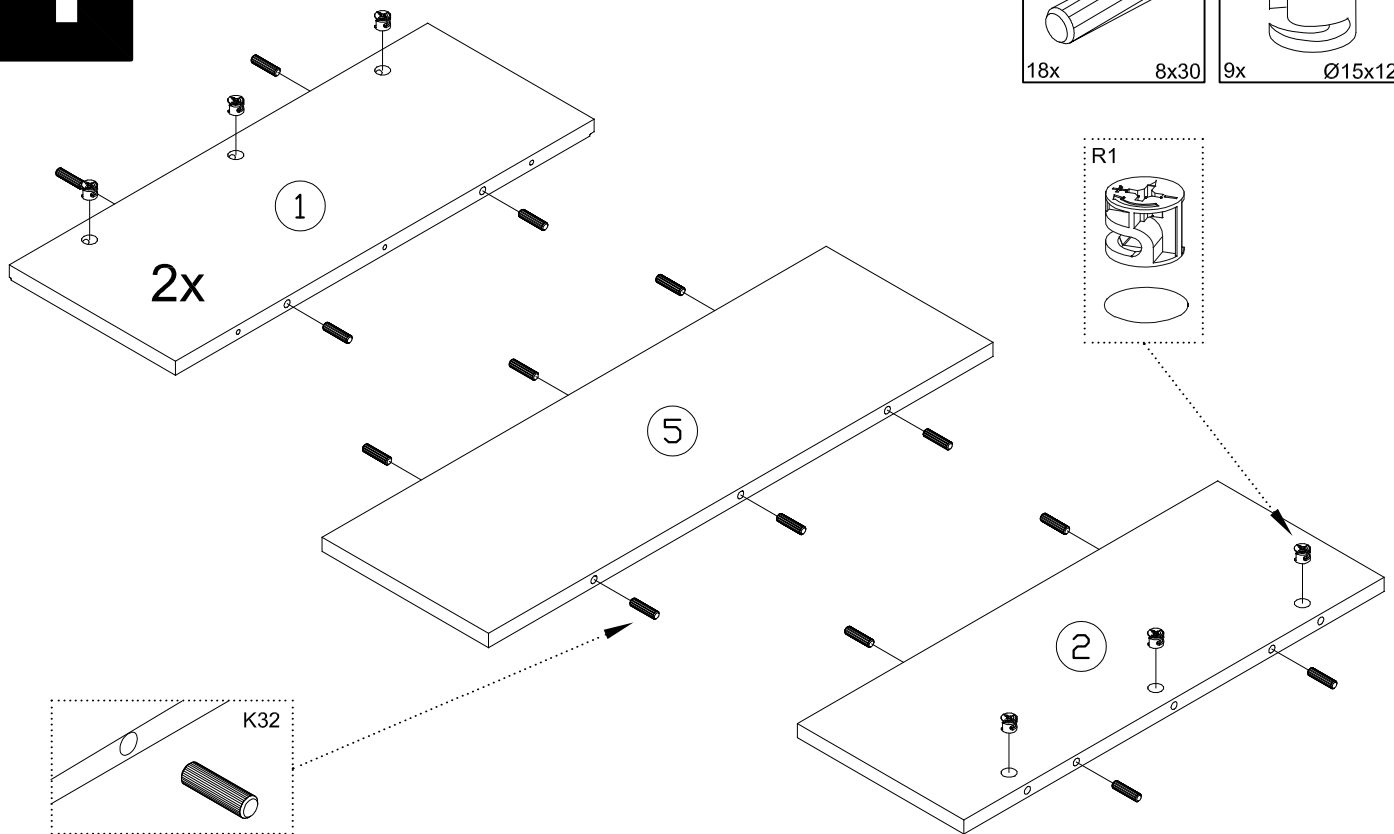

WOODY - STOLIK 110

WOODY STOLIK 110 - 31102023

120 min

REP	DIM	QTE	PACKAGE
1	548 × 218 × 16	2	1 / 1
2	548 × 218 × 16	1	1 / 1
3	1100 × 550 × 16	1	1 / 1
4	1100 × 550 × 16	1	1 / 1
5	660 × 218 × 16	1	1 / 1

WOODY - STOLIK 110

WOODY STOLIK 110 - 31102023

1

2

2/4

WOODY - STOLIK 110

WOODY STOLIK 110 - 31102023

3

4

3/4

WOODY - STOLIK 110

WOODY STOLIK 110 - 31102023

5

6