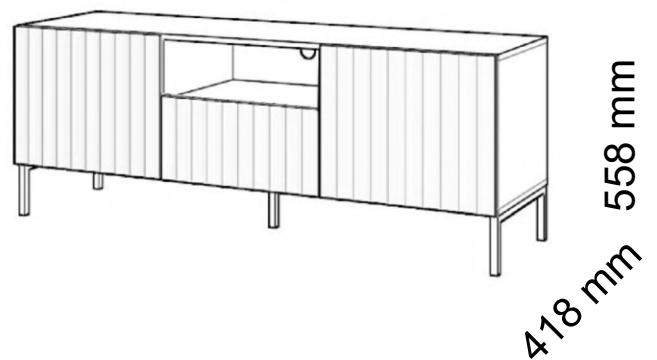

# SURF / WAVE - RTV 2D1S

SURF/WAVE RTV 2D1S - 31032023

VER 1.

1497 mm

VER 2.

1497 mm

K32  28x 8x30	W1  10x 7/50	L1  1x 4mm	R29  14x 20/Ø6x11	R1  14x Ø15x12	H4  18x	W47  7x 3x16
W4  8x 3x16	W37  6x 4x16	P58  1kpl	W48  8x 3,5x13	Z22  4x	Z23  4x	 8x
X30  2x	X31  1x	Z67/Z602  14x+14x Ø18	N396  2x 396x150x20	N80  1x 80x150x20	W12  6x 4x30	W9  4x 4x16
B40  2x	B43+B44  2x+2x					

# SURF / WAVE - RTV 2D1S

SURF/WAVE RTV 2D1S - 31032023

REP	DIM	QTE	package
1	1497 x 400 x 16	1	1/1
2	1497 x 400 x 16	1	1/1
3	376 x 400 x 16	1	1/1
4	376 x 400 x 16	1	1/1
5	376 x 380 x 16	1	1/1
6	376 x 380 x 16	1	1/1
7	483 x 380 x 16	1	1/1