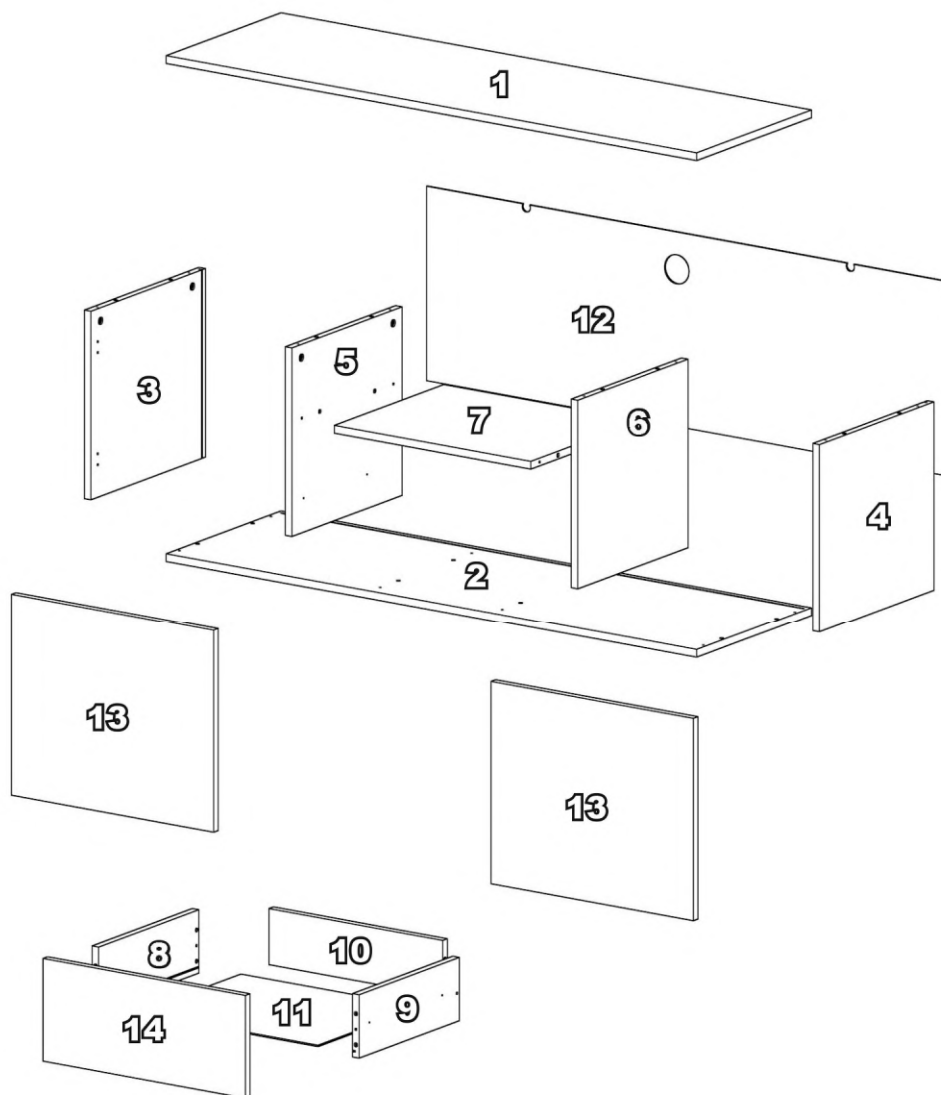

# SURF / WAVE - RTV 2D1S

SURF/WAVE RTV 2D1S - 31032023

VER 1.

1497 mm

VER 2.

1497 mm

K32  28x 8x30	W1  10x 7/50	L1  1x 4mm	R29  14x 20/Ø6x11	R1  14x Ø15x12	H4  18x	W47  7x 3x16
W4  8x 3x16	W37  6x 4x16	P58  1kpl	W48  8x 3,5x13	Z22  4x	Z23  4x	 8x
X30  2x	X31  1x	Z67/Z602  14x+14x Ø18	N396  2x 396x150x20	N80  1x 80x150x20	W12  6x 4x30	W9  4x 4x16
B40  2x	B43+B44  2x+2x					

# SURF / WAVE - RTV 2D1S

SURF/WAVE RTV 2D1S - 31032023

REP	DIM	QTE	package
1	1497 x 400 x 16	1	1/1
2	1497 x 400 x 16	1	1/1
3	376 x 400 x 16	1	1/1
4	376 x 400 x 16	1	1/1
5	376 x 380 x 16	1	1/1
6	376 x 380 x 16	1	1/1
7	483 x 380 x 16	1	1/1