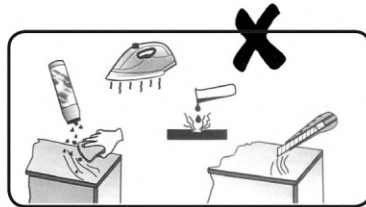

# SURF / WAVE - RTV 2D1S

SURF/WAVE RTV 2D1S - 31032023

VER 1.

1497 mm

VER 2.

1497 mm

K32  28x 8x30	W1  10x 7/50	L1  1x 4mm	R29  14x 20/Ø6x11	R1  14x Ø15x12	H4  18x	W47  7x 3x16
W4  8x 3x16	W37  6x 4x16	P58  1kpl	W48  8x 3,5x13	Z22  4x	Z23  4x	 8x
X30  2x	X31  1x	Z67/Z602  14x+14x Ø18	N396  2x 396x150x20	N80  1x 80x150x20	W12  6x 4x30	W9  4x 4x16
B40  2x	B43+B44  2x+2x					