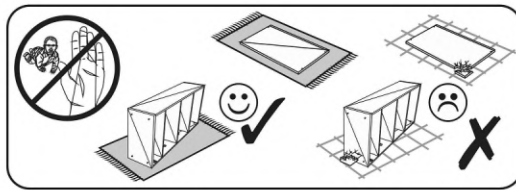

# SURF / WAVE - RTV 2D1S

SURF/WAVE RTV 2D1S - 31032023

VER 1.

1497 mm

VER 2.

1497 mm

K32  28x 8x30	W1  10x 7/50	L1  1x 4mm	R29  14x 20/Ø6x11	R1  14x Ø15x12	H4  18x	W47  7x 3x16
W4  8x 3x16	W37  6x 4x16	P58  1kpl	W48  8x 3,5x13	Z22  4x	Z23  4x	 8x
X30  2x	X31  1x	Z67/Z602  14x+14x Ø18	N396  2x 396x150x20	N80  1x 80x150x20	W12  6x 4x30	W9  4x 4x16
B40  2x	B43+B44  2x+2x					