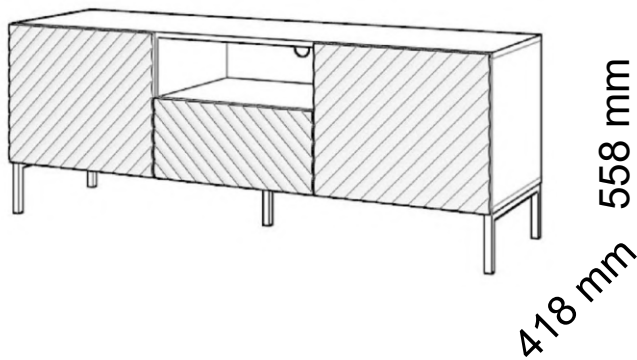

# SURF / WAVE - RTV 2D1S

SURF/WAVE RTV 2D1S - 31032023

VER 1.

1497 mm

VER 2.

1497 mm

K32  28x 8x30	W1  10x 7/50	L1  1x 4mm	R29  14x 20/Ø6x11	R1  14x Ø15x12	H4  18x	W47  7x 3x16
W4  8x 3x16	W37  6x 4x16	P58  1kpl	W48  8x 3,5x13	Z22  4x	Z23  4x	 8x
X30  2x	X31  1x	Z67/Z602  14x+14x Ø18	N396  2x 396x150x20	N80  1x 80x150x20	W12  6x 4x30	W9  4x 4x16
B40  2x	B43+B44  2x+2x					

# SURF / WAVE - RTV 2D1S

SURF/WAVE RTV 2D1S - 31032023

REP	DIM	QTE	package
1	1497 x 400 x 16	1	1/1
2	1497 x 400 x 16	1	1/1
3	376 x 400 x 16	1	1/1
4	376 x 400 x 16	1	1/1
5	376 x 380 x 16	1	1/1
6	376 x 380 x 16	1	1/1
7	483 x 380 x 16	1	1/1