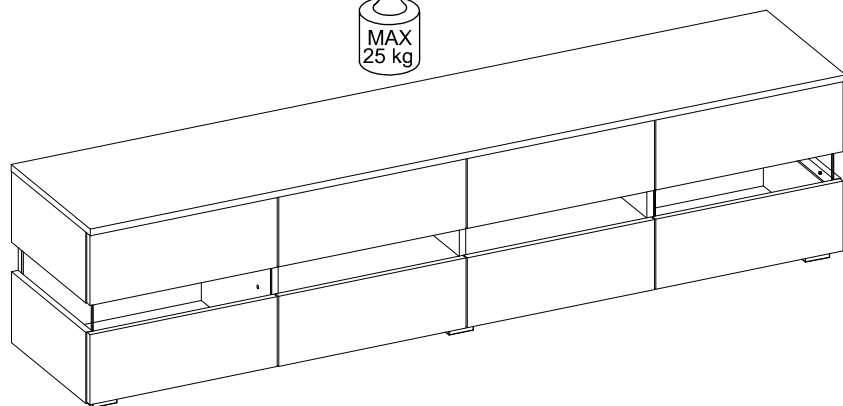

VIPER STOLIK RTV [PK]

L-186,4 H-45 D-39

x 32  AKC00019	x 18  AKC00120	x 18  AKC00004	x 24  AKC00029	x 4  AKC00034	x 32  AKC00151	x 32  AKC00004	x 20  AKC00123
x 6  AKC00230	x 12  ZAW00013	x 30  AKC00018	x 12  4x20 AKC00026	x 56  3.5x16 AKC00026	x 1  AKC00017	x 6  NOG00034	