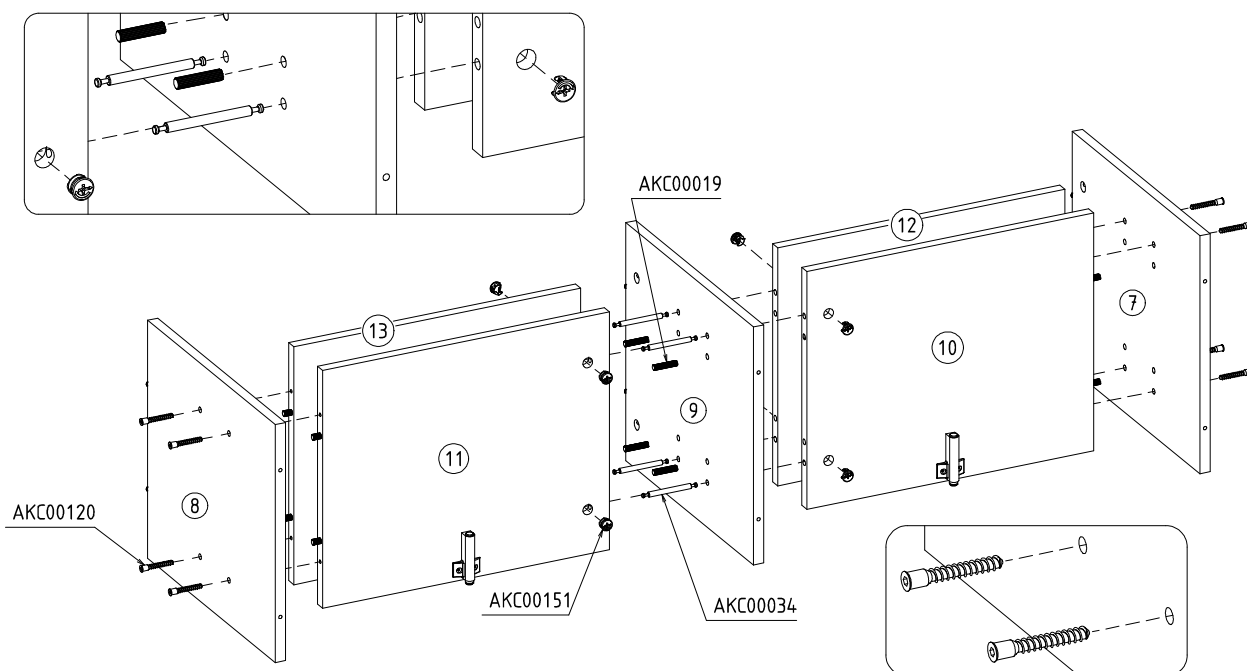

VIPER STOLIK RTV [PK]

L-186,4 H-45 D-39

x 32  AKC00019	x 18  AKC00120	x 18  AKC00004	x 24  AKC00029	x 4  AKC00034	x 32  AKC00151	x 32  AKC00004	x 20  AKC00123
x 6  AKC00230	x 12  ZAW00013	x 30  AKC00018	x 12  4x20 AKC00026	x 56  3.5x16 AKC00026	x 1  AKC00017	x 6  NOG00034	

1

2

3

4

5

6

7

8