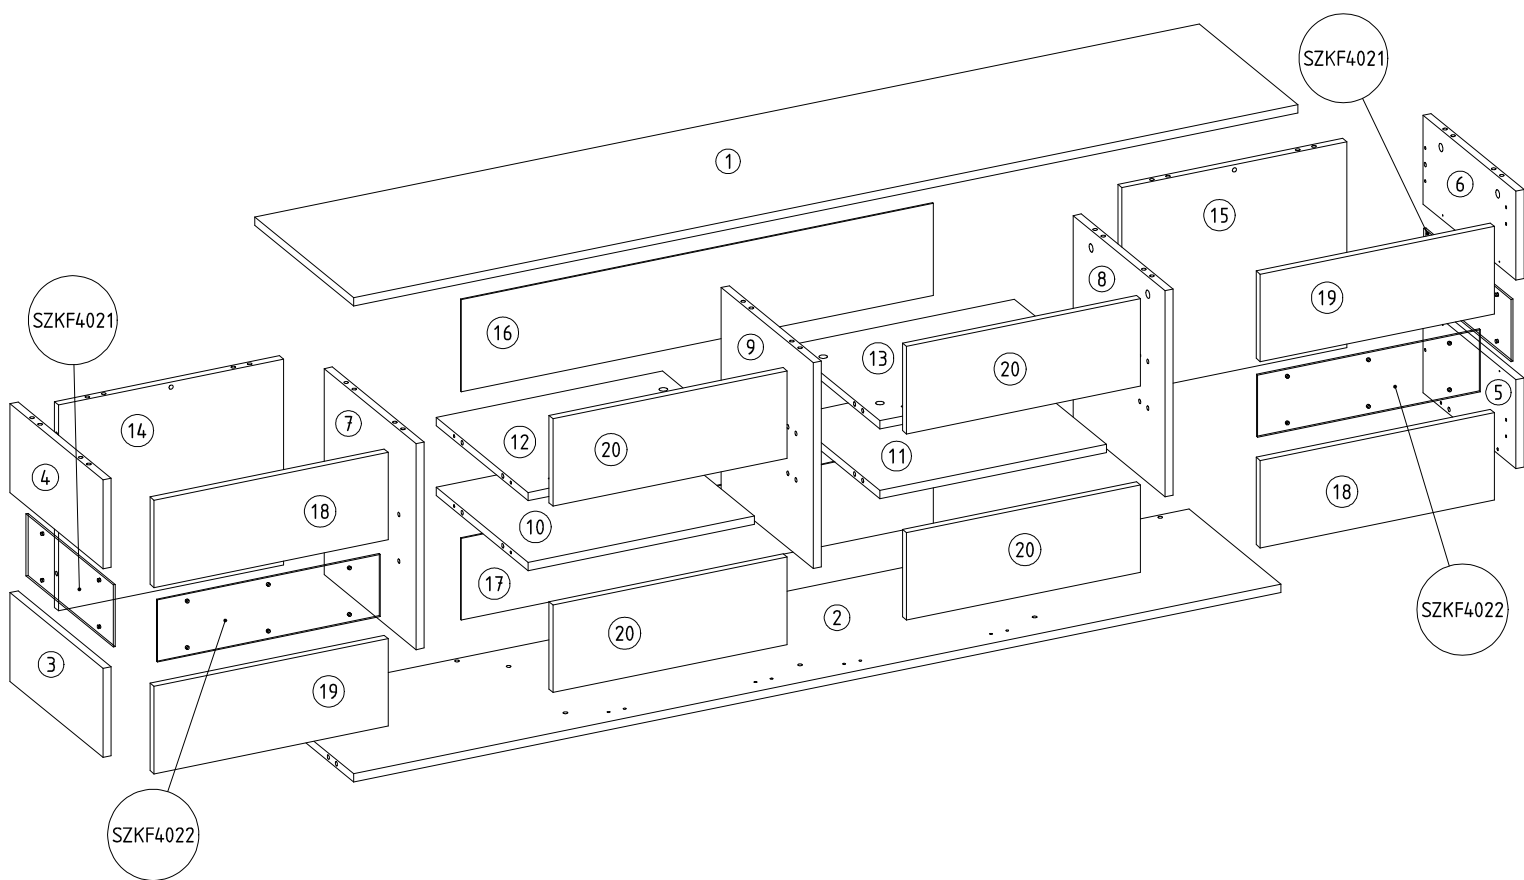

VIPER STOLIK RTV [PK]

L-186,4 H-45 D-39

x 32  AKC00019	x 18  AKC00120	x 18  AKC00004	x 24  AKC00029	x 4  AKC00034	x 32  AKC00151	x 32  AKC00004	x 20  AKC00123
x 6  AKC00230	x 12  ZAW00013	x 30  AKC00018	x 12  4x20 AKC00026	x 56  3.5x16 AKC00026	x 1  AKC00017	x 6  NOG00034	

1

2

3

4

5

6

7

8