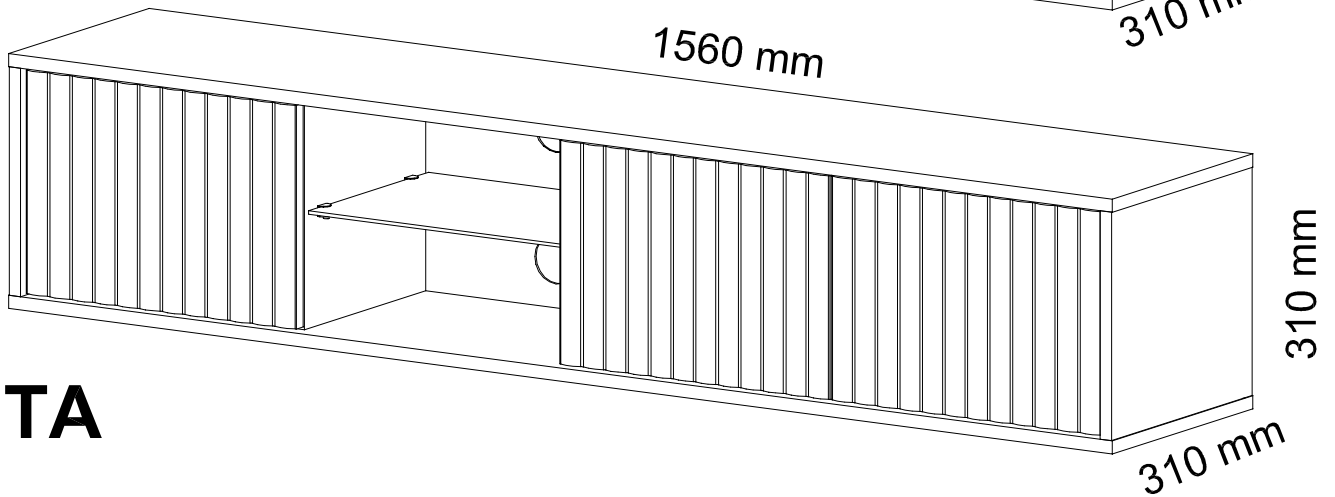

MITA / VINA - RTV

STRONA 1/9

VINA

MITA

B6 6x	B40 1x	B45 4x	H4 10x	K2 20x	L1 1x	N78 4x	P83 4x	R1 20x Ø15x12
R24 20x	W12 8x 4x30	W47 9x 3.5x18	W48 12x 3.5x13	X30 3x	Z8 4x	Z22 2x	ZR 20x	

Z22

Z22z

Z22p

Z8z

Z8p

Z8

REP	DIM	QTY	PACK
1	1560 x 310 x 16	2	1/1
2	278 x 310 x 16	1	1/1
3	278 x 310 x 16	1	1/1
4	278 x 268 x 16	1	1/1
5	278 x 268 x 16	1	1/1
6	278 x 268 x 16	1	1/1
7	360 x 265 x 4	1	1/1
8	385 x 292 x 3	2	1/1
9	382 x 292 x 3	1	1/1
10	382 x 292 x 3	1	1/1
11	272 x 382 x 18	3	1/1