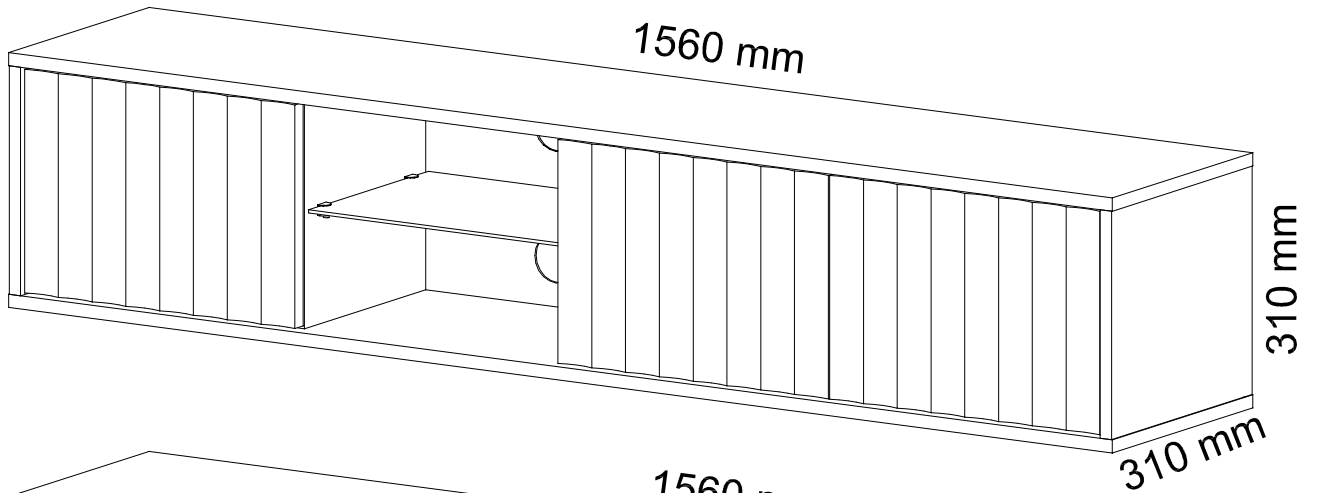

MITA / VINA - RTV

STRONA 1/9

VINA

MITA

B6 6x	B40 1x	B45 4x	H4 10x	K2 20x	L1 1x	N78 4x	P83 4x	R1 20x Ø15x12
R24 20x	W12 8x 4x30	W47 9x 3.5x18	W48 12x 3.5x13	X30 3x	Z8 4x	Z22 2x	ZR 20x	

Z22

Z22z

Z22p

Z8z

Z8p

Z8

REP	DIM	QTY	PACK
1	1560 x 310 x 16	2	1/1
2	278 x 310 x 16	1	1/1
3	278 x 310 x 16	1	1/1
4	278 x 268 x 16	1	1/1
5	278 x 268 x 16	1	1/1
6	278 x 268 x 16	1	1/1
7	360 x 265 x 4	1	1/1
8	385 x 292 x 3	2	1/1
9	382 x 292 x 3	1	1/1
10	382 x 292 x 3	1	1/1
11	272 x 382 x 18	3	1/1