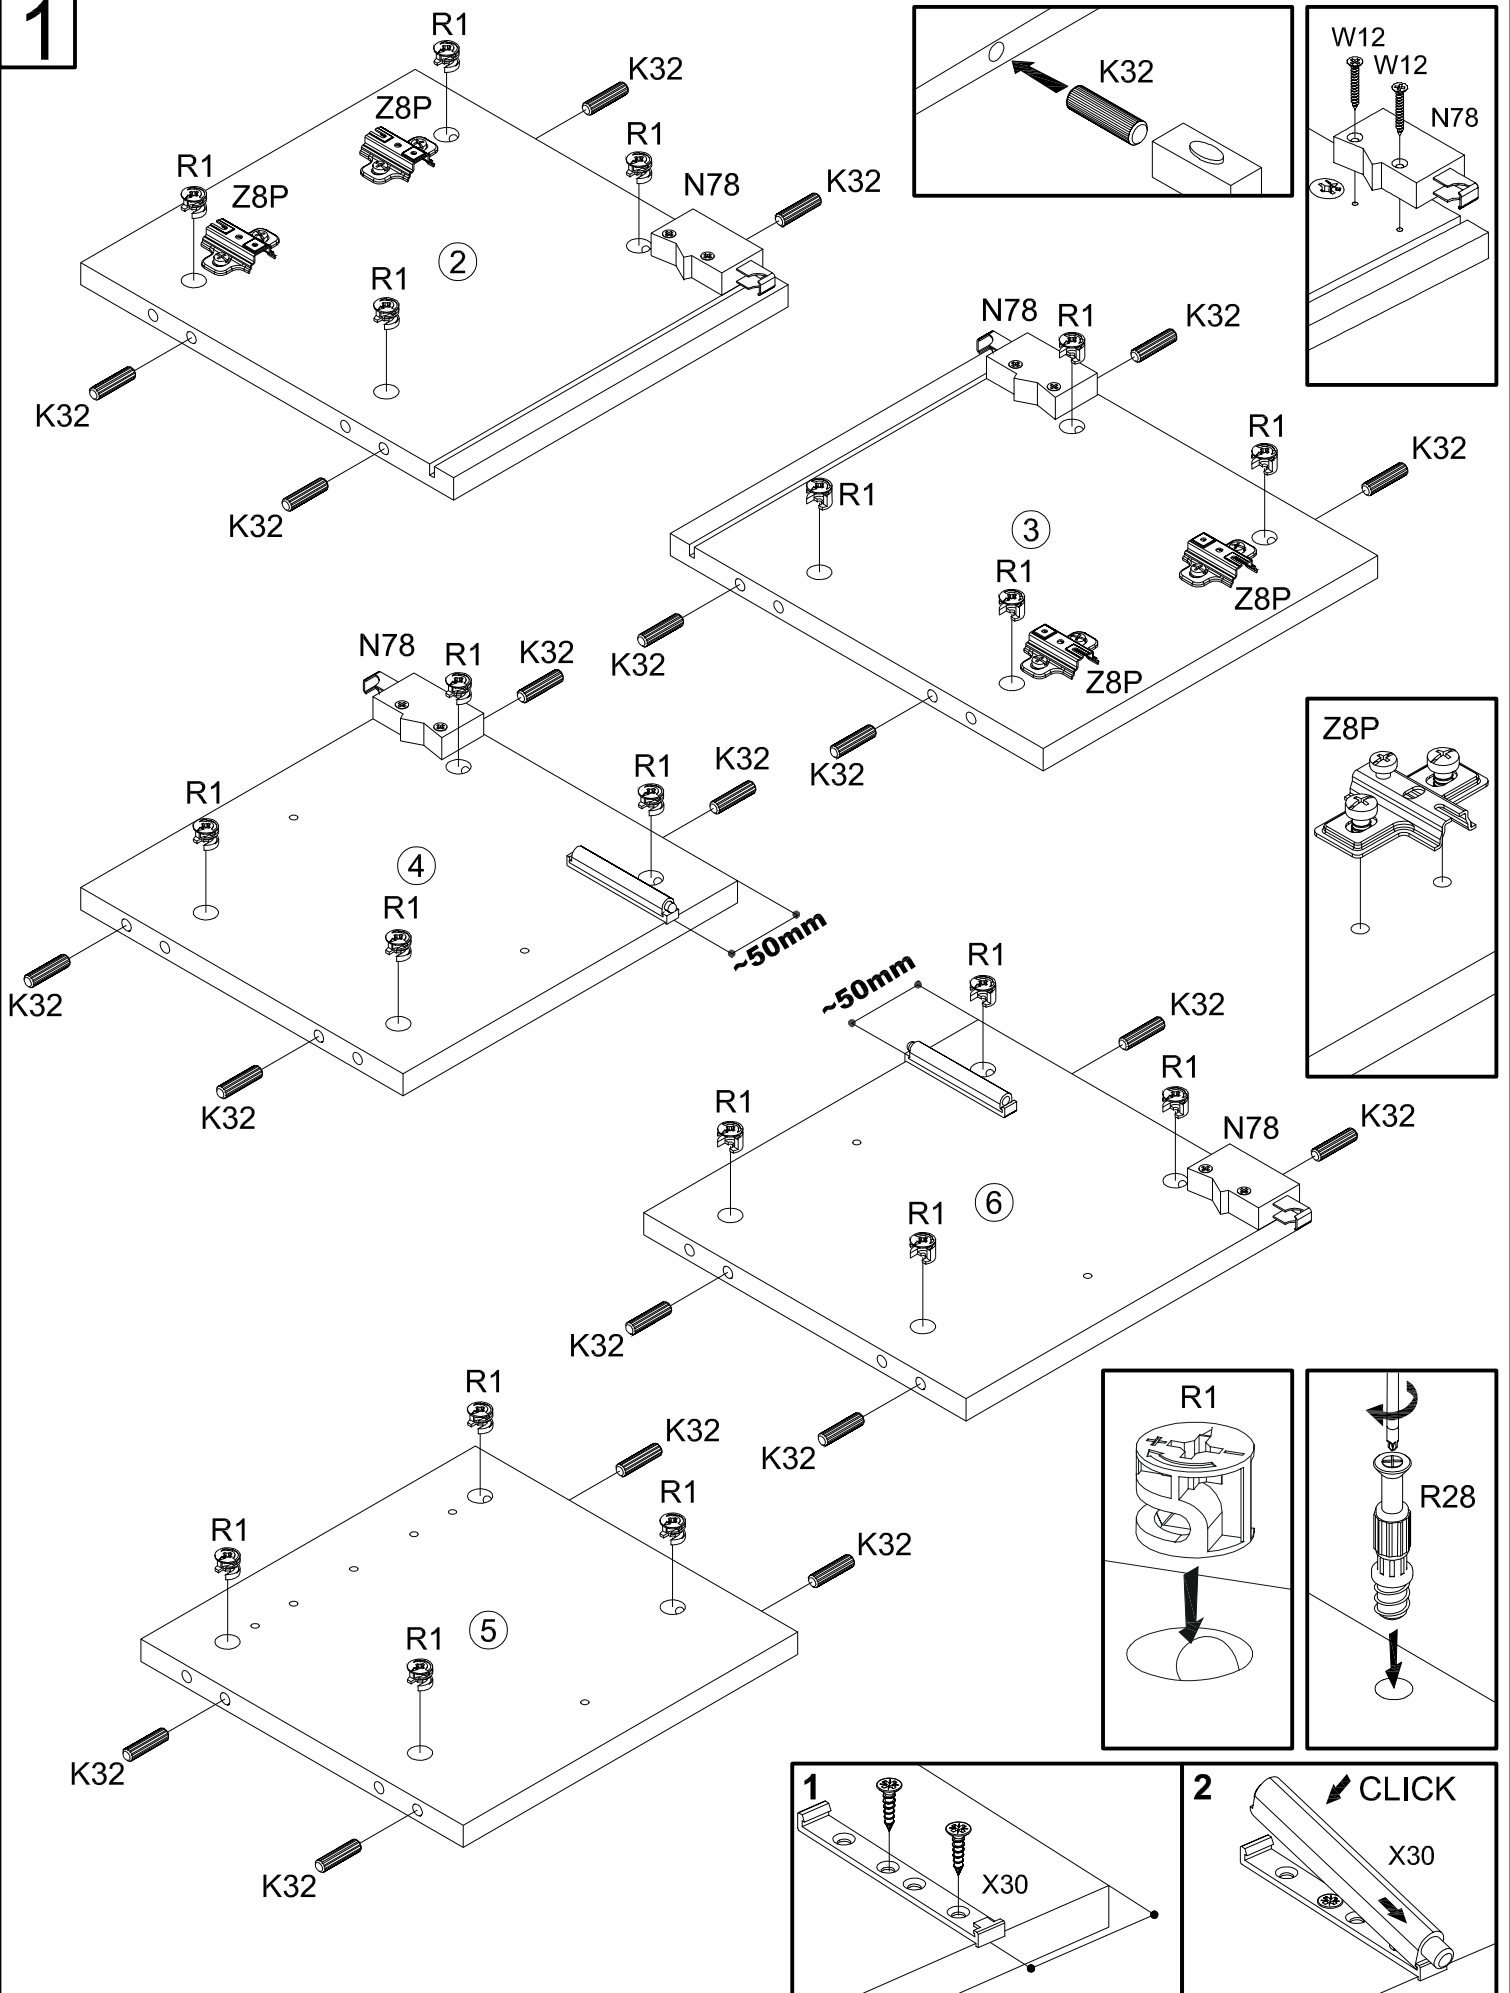

MITA / VINA - RTV

STRONA 1/9

VINA

MITA

B6 6x	B40 1x	B45 4x	H4 10x	K2 20x	L1 1x	N78 4x	P83 4x	R1 20x Ø15x12
R24 20x	W12 8x 4x30	W47 9x 3.5x18	W48 12x 3.5x13	X30 3x	Z8 4x	Z22 2x	ZR 20x	

Z22

Z22z

Z22p

Z8z

Z8p

Z8

REP	DIM	QTY	PACK
1	1560 x 310 x 16	2	1/1
2	278 x 310 x 16	1	1/1
3	278 x 310 x 16	1	1/1
4	278 x 268 x 16	1	1/1
5	278 x 268 x 16	1	1/1
6	278 x 268 x 16	1	1/1
7	360 x 265 x 4	1	1/1
8	385 x 292 x 3	2	1/1
9	382 x 292 x 3	1	1/1
10	382 x 292 x 3	1	1/1
11	272 x 382 x 18	3	1/1

MITA / VINA - RTV

STRONA 3/9

1

LEFT

RIGHT

3

LEFT

RIGHT

4

LEFT

RIGHT

5

LEFT

RIGHT

6

7