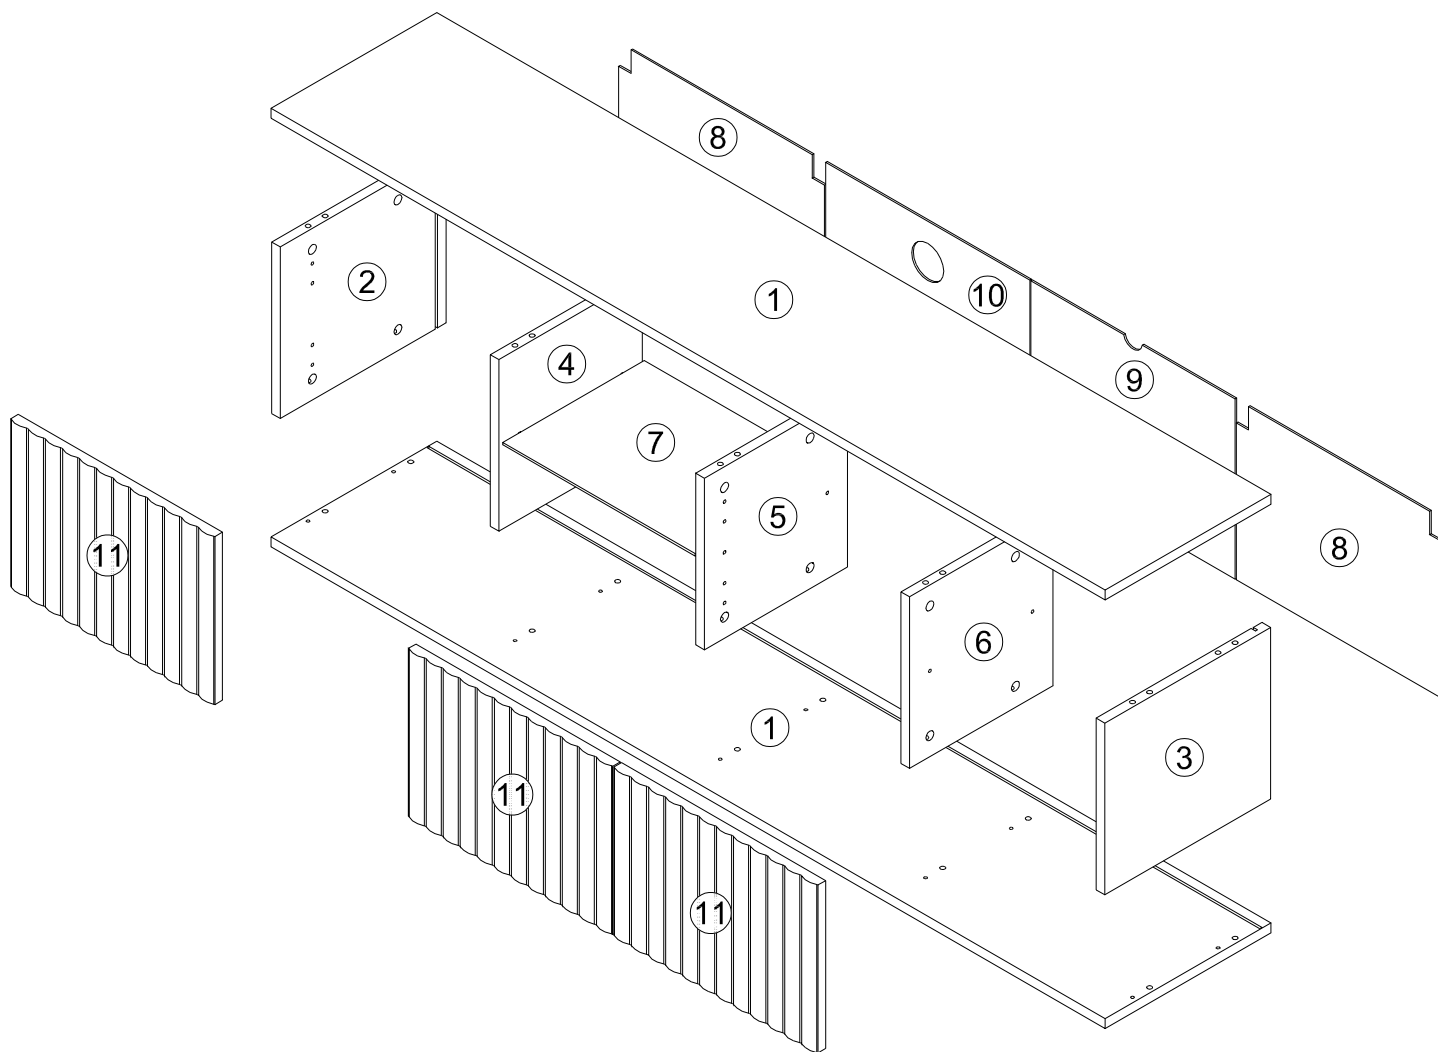

MITA / VINA - RTV

STRONA 1/9

VINA

MITA

B6 6x	B40 1x	B45 4x	H4 10x	K2 20x	L1 1x	N78 4x	P83 4x	R1 20x Ø15x12
R24 20x	W12 8x 4x30	W47 9x 3.5x18	W48 12x 3.5x13	X30 3x	Z8 4x	Z22 2x	ZR 20x	

Z22

Z22z

Z22p

Z8z

Z8p

Z8

REP	DIM	QTY	PACK
1	1560 x 310 x 16	2	1/1
2	278 x 310 x 16	1	1/1
3	278 x 310 x 16	1	1/1
4	278 x 268 x 16	1	1/1
5	278 x 268 x 16	1	1/1
6	278 x 268 x 16	1	1/1
7	360 x 265 x 4	1	1/1
8	385 x 292 x 3	2	1/1
9	382 x 292 x 3	1	1/1
10	382 x 292 x 3	1	1/1
11	272 x 382 x 18	3	1/1