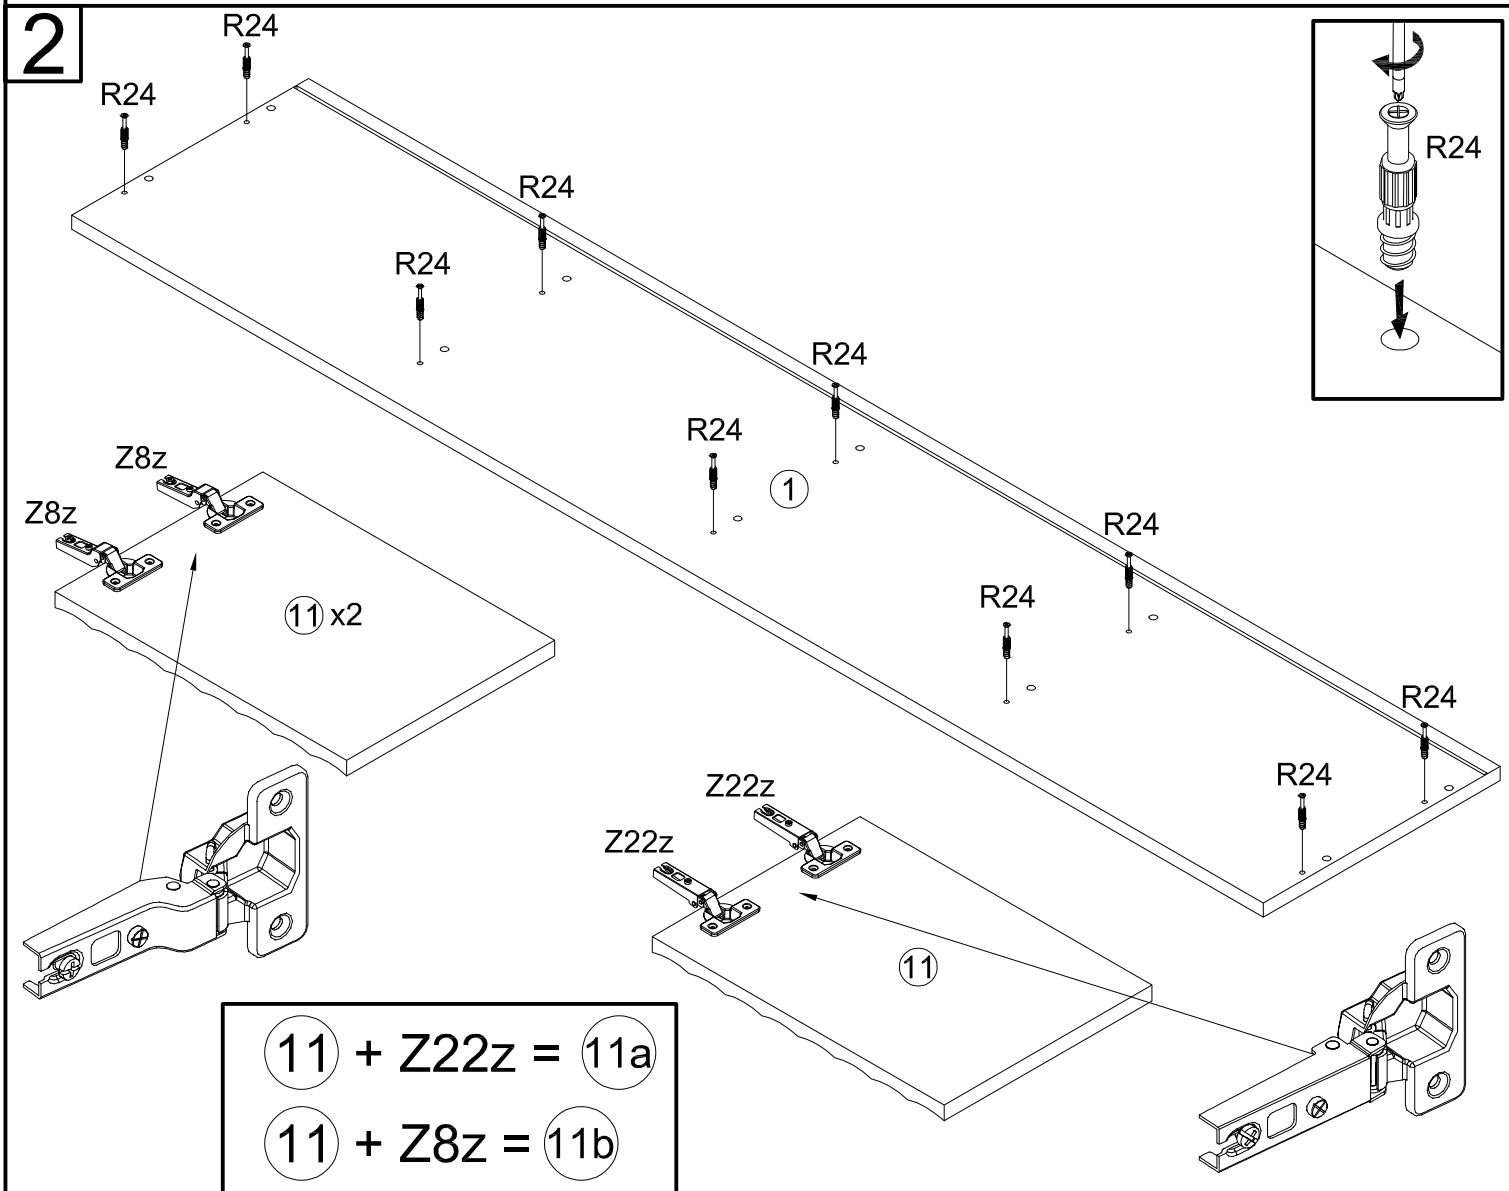

MITA / VINA - RTV

STRONA 1/9

VINA

MITA

B6 6x	B40 1x	B45 4x	H4 10x	K2 20x	L1 1x	N78 4x	P83 4x	R1 20x Ø15x12
R24 20x	W12 8x 4x30	W47 9x 3.5x18	W48 12x 3.5x13	X30 3x	Z8 4x	Z22 2x	ZR 20x	

Z22

Z22z

Z22p

Z8z

Z8p

Z8

REP	DIM	QTY	PACK
1	1560 x 310 x 16	2	1/1
2	278 x 310 x 16	1	1/1
3	278 x 310 x 16	1	1/1
4	278 x 268 x 16	1	1/1
5	278 x 268 x 16	1	1/1
6	278 x 268 x 16	1	1/1
7	360 x 265 x 4	1	1/1
8	385 x 292 x 3	2	1/1
9	382 x 292 x 3	1	1/1
10	382 x 292 x 3	1	1/1
11	272 x 382 x 18	3	1/1

MITA / VINA - RTV

STRONA 3/9

1

LEFT

RIGHT

3

LEFT

RIGHT

4

LEFT

RIGHT

5

LEFT

RIGHT

6

7