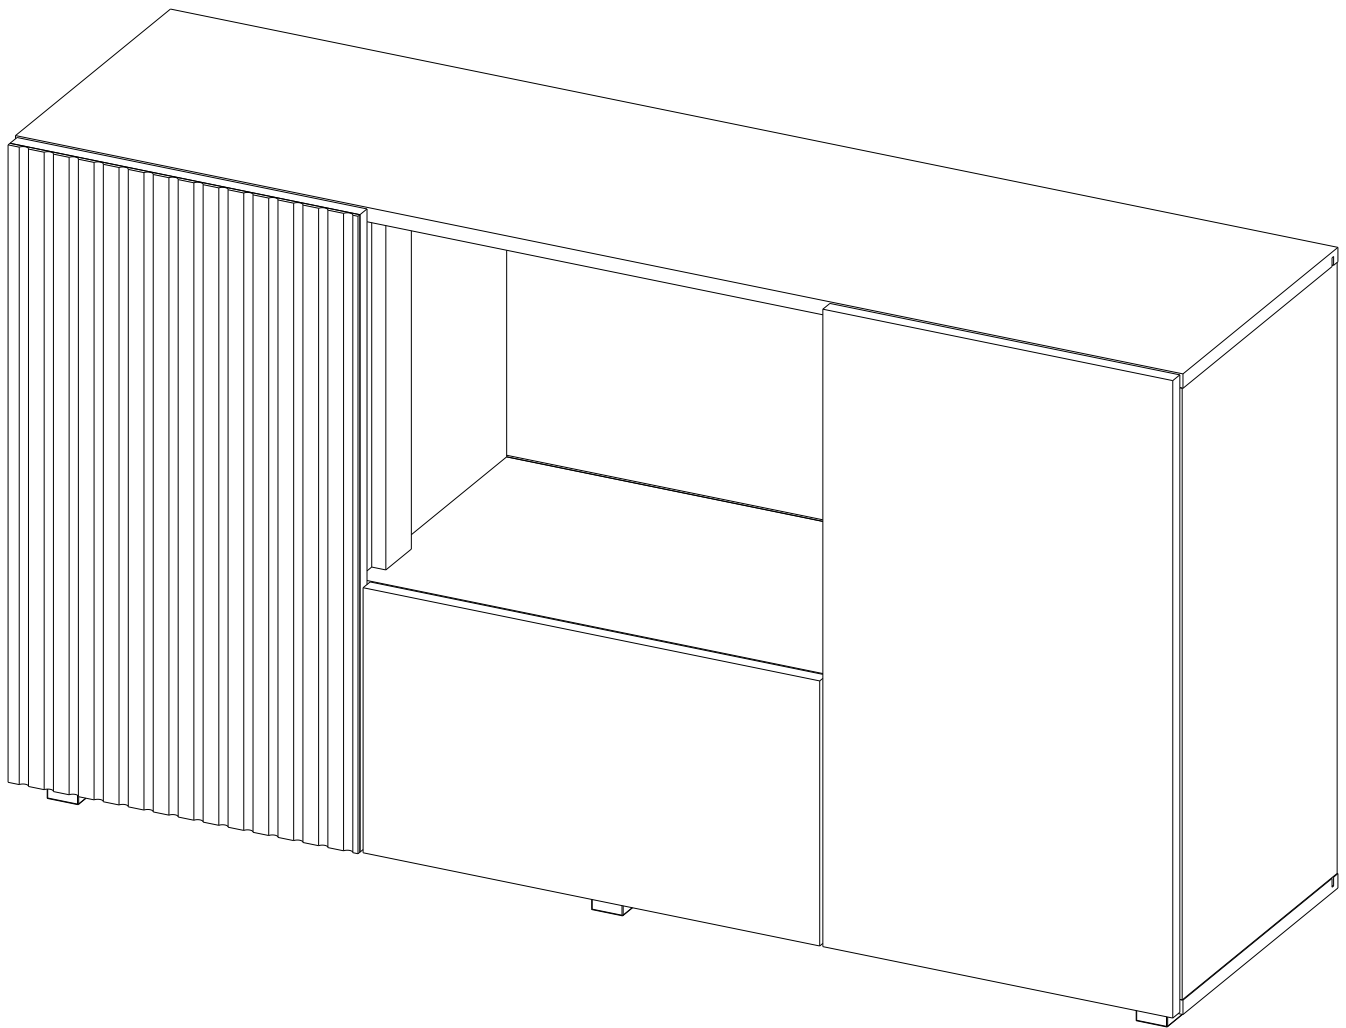

**bim**  
FURNITURE

BIM Sp. z o.o.  
UL. NADSTAWNA 12A  
23-400 BIŁGORAJ  
WWW.BIMFURNITURE.COM

**AURIS**

KOMODA 3D KOMINEK

2024-11-14

## ZESTAWIENIE ELEMENTÓW

	WYMIARY	ILOŚĆ
1	1488 x 395	1
2	1488 x 395	1
3	764 x 395	2
4a	764 x 380	1
4b	764 x 380	1
5	616 x 380	1
8a	796 x 446	1
8b	331 x 582	1
8c	796 x 446	1
9	399 x 370	2
v1	448 x 65	2
v2	298 x 65	2
p1	782 x 419	2
p2	326 x 630	1
p3	100 x 630	1