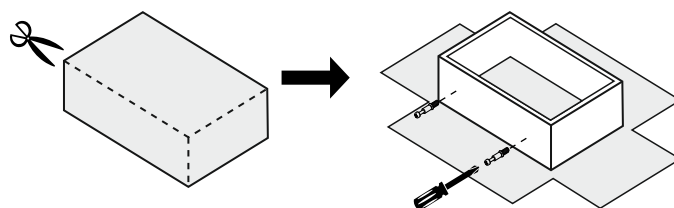

bim
FURNITURE

BIM Sp. z o.o.
UL. NADSTAWNA 12A
23-400 BIŁGORAJ
WWW.BIMFURNITURE.COM

AURIS

RTV KOMINEK

2024-11-13

ZESTAWIENIE ELEMENTÓW

	WYMIARY	ILOŚĆ
1	1488 x 395	1
2	1488 x 395	1
3	448 x 395	2
4	448 x 356	2
8a	480 x 446	1
8b	480 x 446	1
p	443 x 466	2