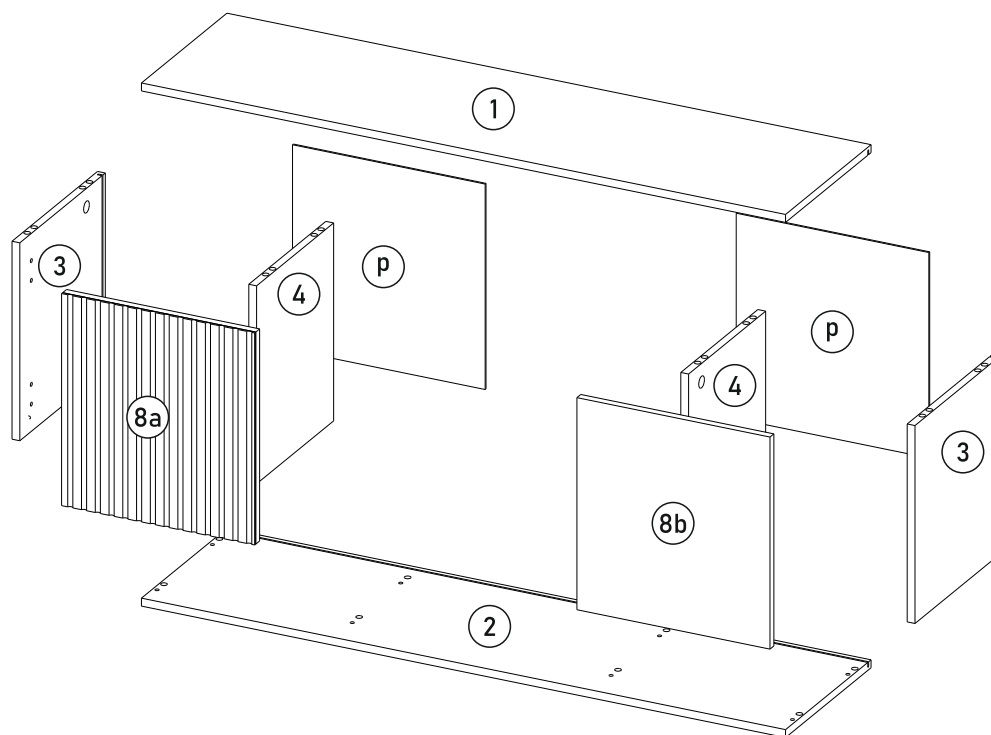

bim
FURNITURE

BIM Sp. z o.o.
UL. NADSTAWNA 12A
23-400 BIŁGORAJ
WWW.BIMFURNITURE.COM

AURIS

RTV KOMINEK

2024-11-13

ZESTAWIENIE ELEMENTÓW

	WYMIARY	ILOŚĆ
1	1488 x 395	1
2	1488 x 395	1
3	448 x 395	2
4	448 x 356	2
8a	480 x 446	1
8b	480 x 446	1
p	443 x 466	2