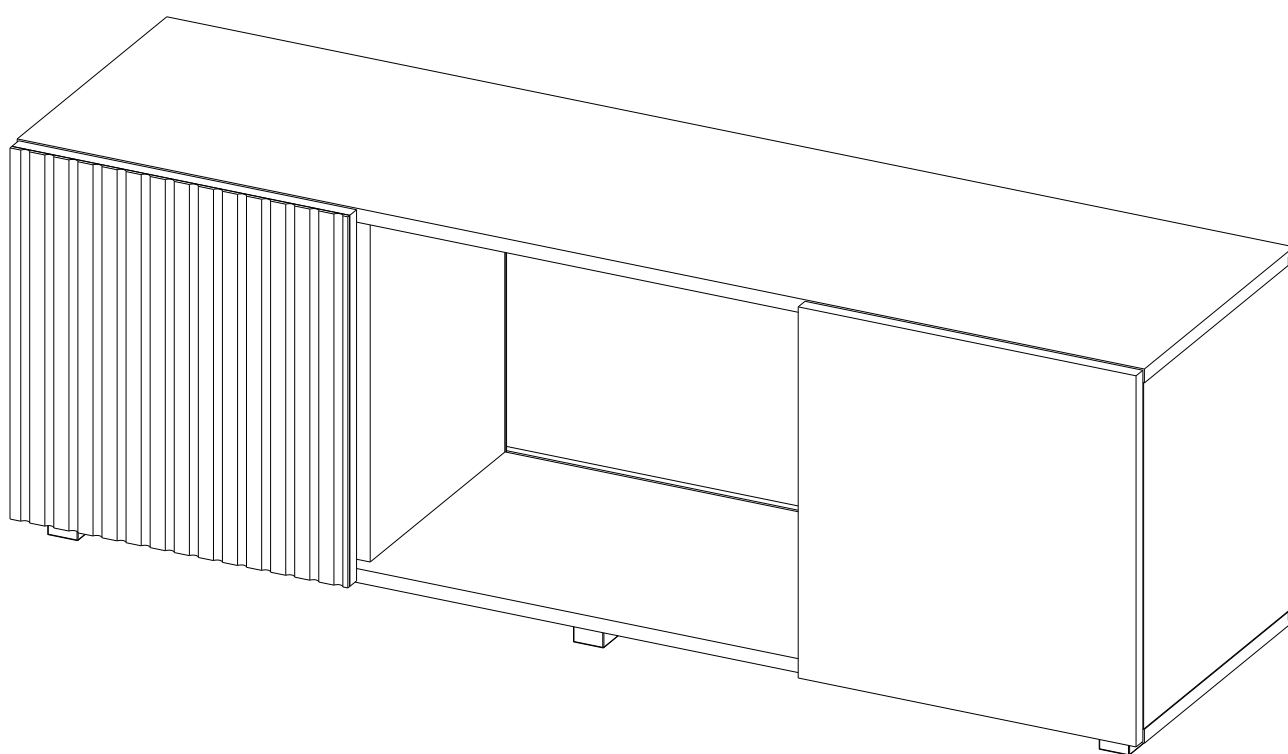

bim
FURNITURE

BIM Sp. z o.o.
UL. NADSTAWNA 12A
23-400 BIŁGORAJ
WWW.BIMFURNITURE.COM

AURIS

RTV KOMINEK

2024-11-13

ZESTAWIENIE ELEMENTÓW

	WYMIARY	ILOŚĆ
1	1488 x 395	1
2	1488 x 395	1
3	448 x 395	2
4	448 x 356	2
8a	480 x 446	1
8b	480 x 446	1
p	443 x 466	2